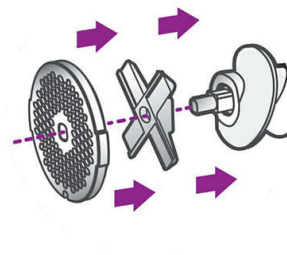

Mėsos maltinių aparatas

Pridamas mėsos maltinių aparatas

Higieniški plieniniai malimo diskai

Higieniški nerūdijančiojo plieno malimo diskai (5 mm ir 8 mm).

Mėsos dėklas su dangčiu nuo dulkių

Mėsos dėklas su dangčiu nuo dulkių

Pridėta priedų laikymo dėžė

Priedų laikymo dėžėje visi jūsų „Philips“ mėsmalės priedai visada bus patogiai po ranka.

Savireguliaciniai peiliai ir varžtas

Peilį ant tiekimo sraigto galima pritvirtinti tik teisinga kryptimi

Naujoviškas valymo įrankis

Inovatyvus 2 pusių valymo įrankis sutrumpina valymo laiką 50 %. Baigę malti, paprasčiausiai užspauskite malimo tinklėlį ant valymo įrankio ir praskalaukite po tekančiu vandeniu. Daugiau jokio vargo valant užsikūšusias tinklėlio skylutes!