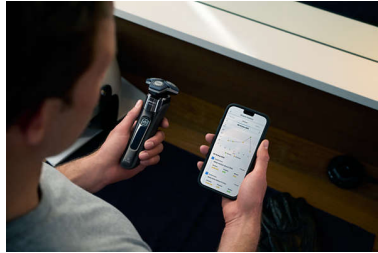

Personalizovanje pomoću aplikacije

Usavršite tehniku brijanja tako što ćete brijač upariti sa aplikacijom Philips GroomTribe. Sa svakim brijanjem pratite učinak na koži, personalizujte brijanje i savladajte tehniku, za brijanje koje je podjednako blizu kože i udobno.