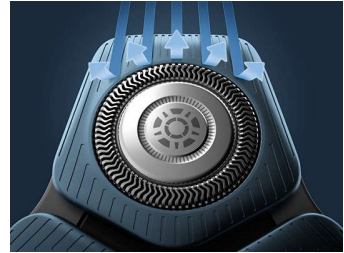

Precizne glave sa usmerivačem dlačica

Novi oblik glava za brijanje napravljen je za preciznost. Površina je unapređena kanalima za vođenje dlačica napravljenim tako da dlačice postavljaju u položaj za efektivno trimovanje.