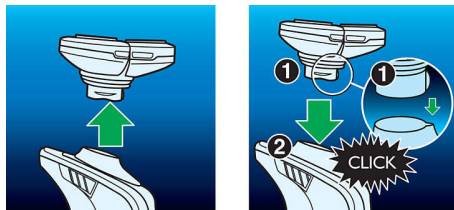

Brivna enota RQ12 je združljiva z brivniki SensoTouch 3D (RQ12xx) in Arcitec (RQ10xx).

Sistem rezil V-Track PRO

Zagotovite si popolnoma gladko britje. Rezila V-Track Precision PRO nežno postavijo vsako dlako pri eno- do tridnevni bradici v najboljši položaj za rezanje, tudi če so dlake poležene ali različnih dolžin. Brivnik brije 30 % bližje* koži in z manj gibi, kožo pa pusti v odličnem stanju.

8-smerne glave ContourDetect

Z 8-smernimi glavami ContourDetect sledite vsem linijah obraza in vratu. Z vsakim gibom zajamete 20 % več dlak. Britje je vedno izjemno natančno in gladko.

Enostavna zamenjava