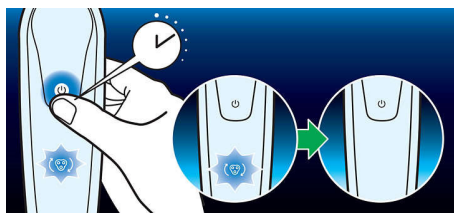

Brivna enota RQ12 je združljiva z brivniki SensoTouch 3D (RQ12xx) in Arcitec (RQ10xx).

Sistem rezil V-Track PRO

Zagotovite si popolnoma gladko britje. Rezila V-Track Precision PRO nežno postavijo vsako dlako pri eno- do tridnevni bradici v najboljši položaj za rezanje, tudi če so dlake poležene ali različnih dolžin. Brivnik brije 30 % bližje* koži in z manj gibi, kožo pa pusti v odličnem stanju.

8-smerne glave ContourDetect

Z 8-smernimi glavami ContourDetect sledite vsem linijah obraza in vratu. Z vsakim gibom zajamete 20 % več dlak. Britje je vedno izjemno natančno in gladko.

Enostavna zamenjava

Enostavno obnovite brivno enoto s sistemom za hitro odstranitev in pritrditev.

Ponastavitev brivnika

Najnovejši Philipsovi brivniki imajo vgrajen opomnik za zamenjavo, ki vas opomni, da morate zamenjati brivne glave. Po zamenjavi brivnih glav lahko opomnik za zamenjavo ponastavite tako, da gumb za vklop/izklop držite več kot 5 sekund. V nasprotnem primeru se opomnik samodejno izklopi po 9 zaporednih britjih.