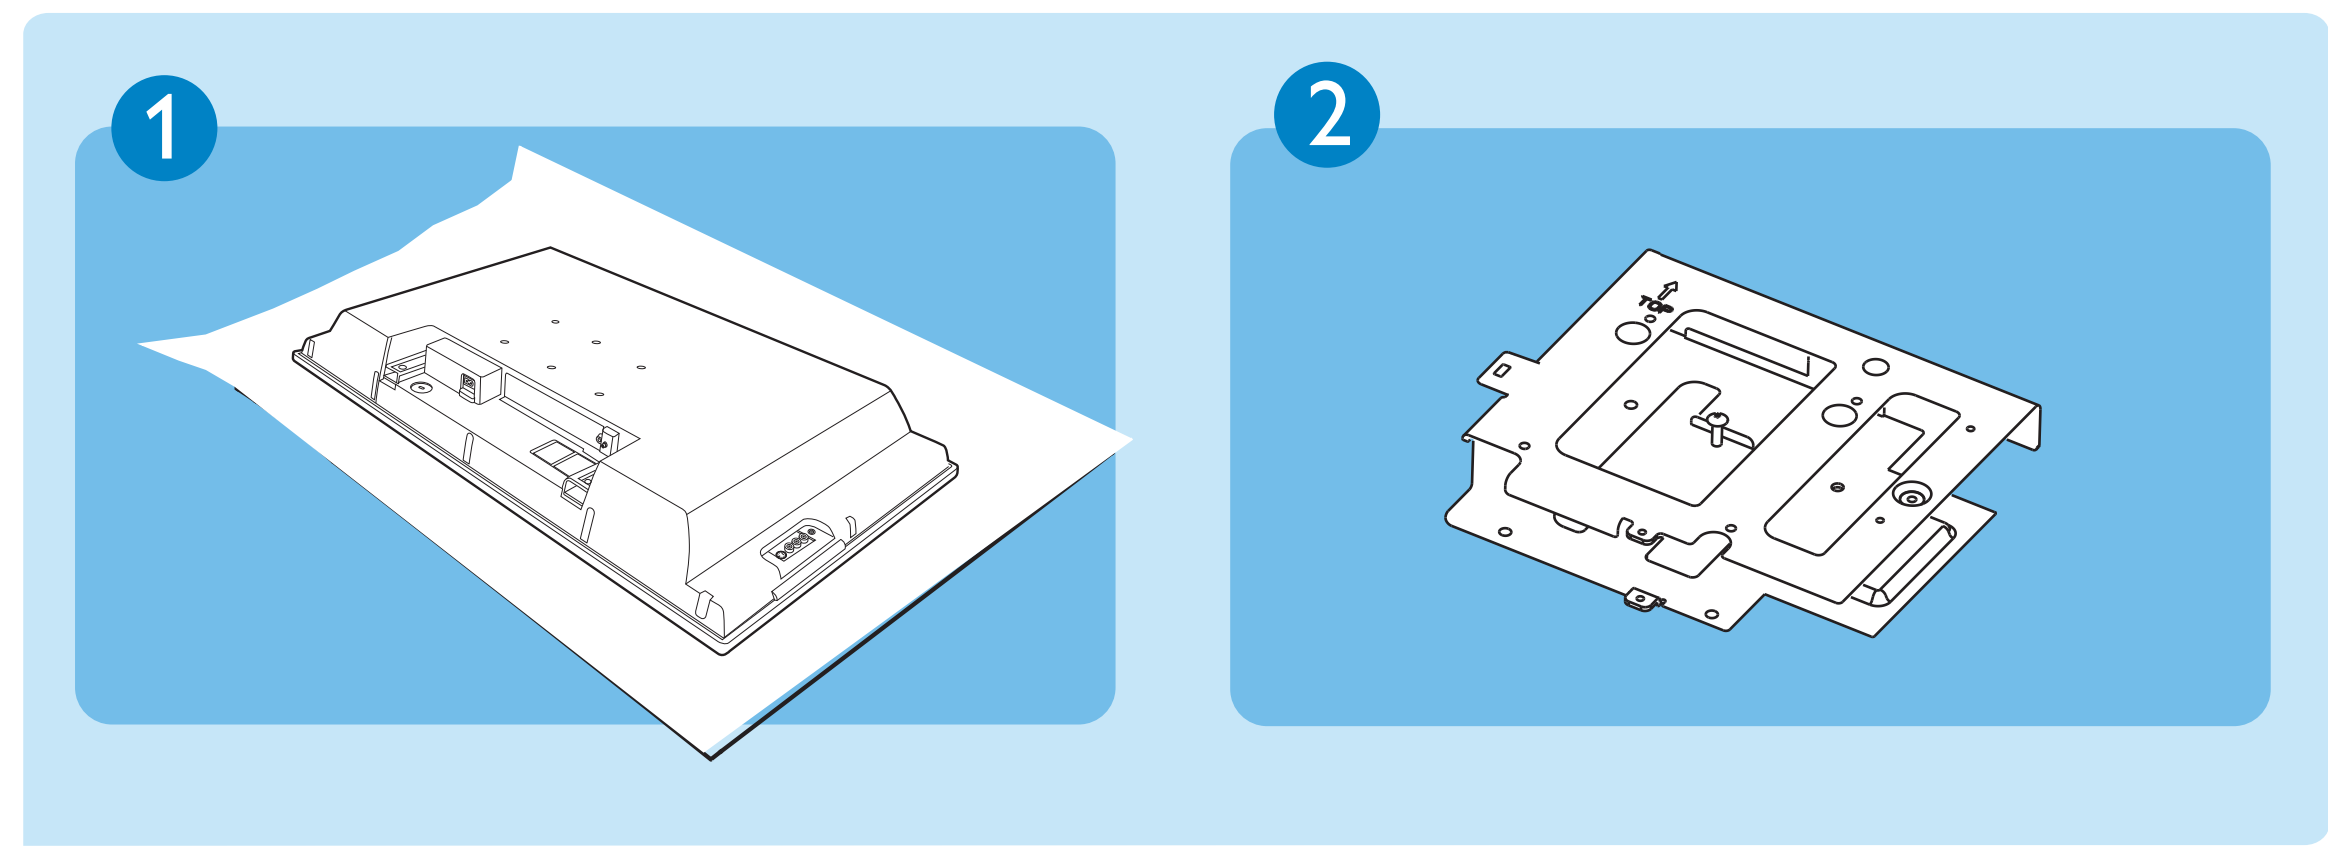

Mounting Instructions
Instructions de Montage
Instrucciones de Montaje

4x