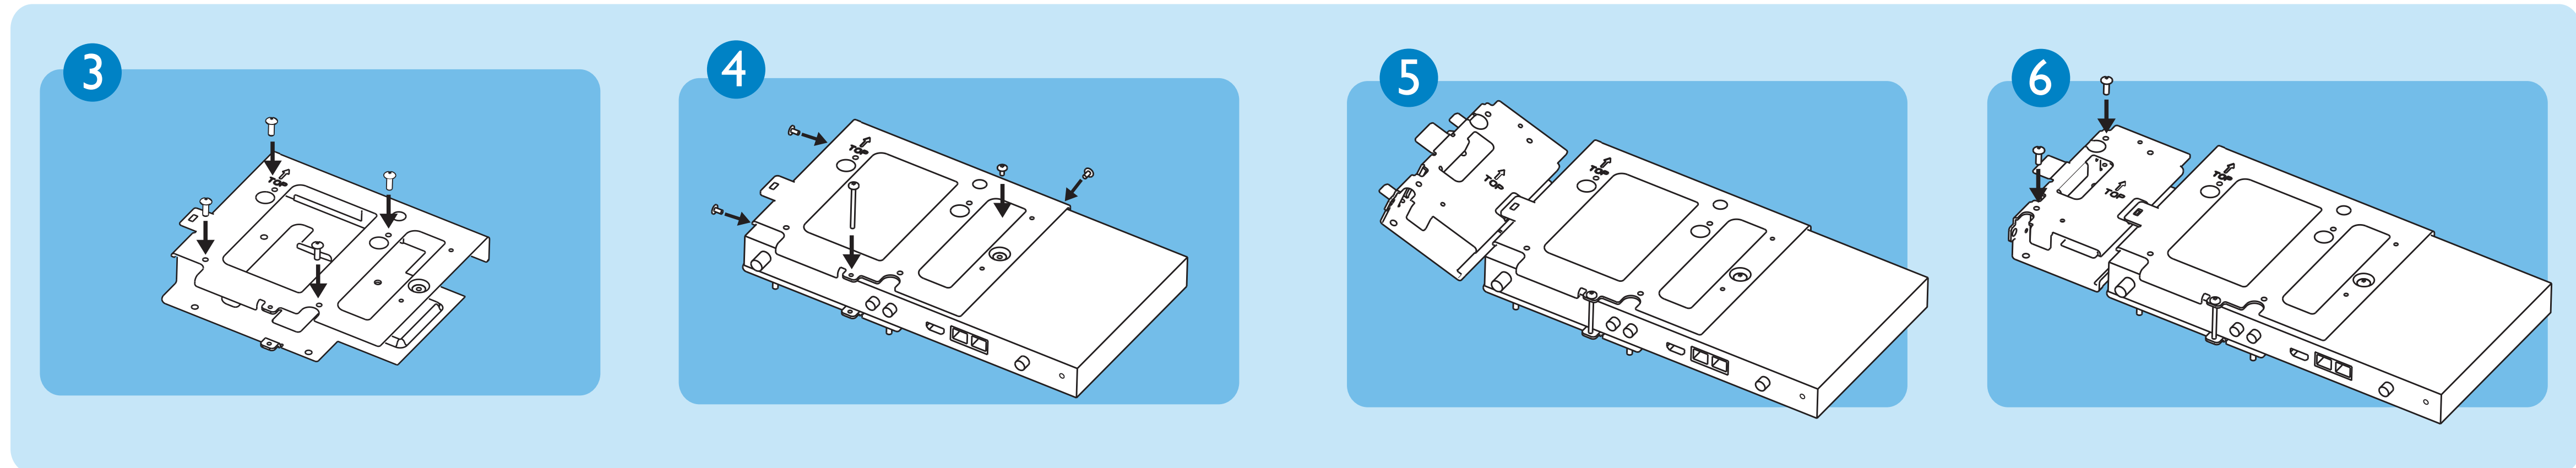

Mounting Instructions
Instructions de Montage
Instrucciones de Montaje

4x

PHILIPS