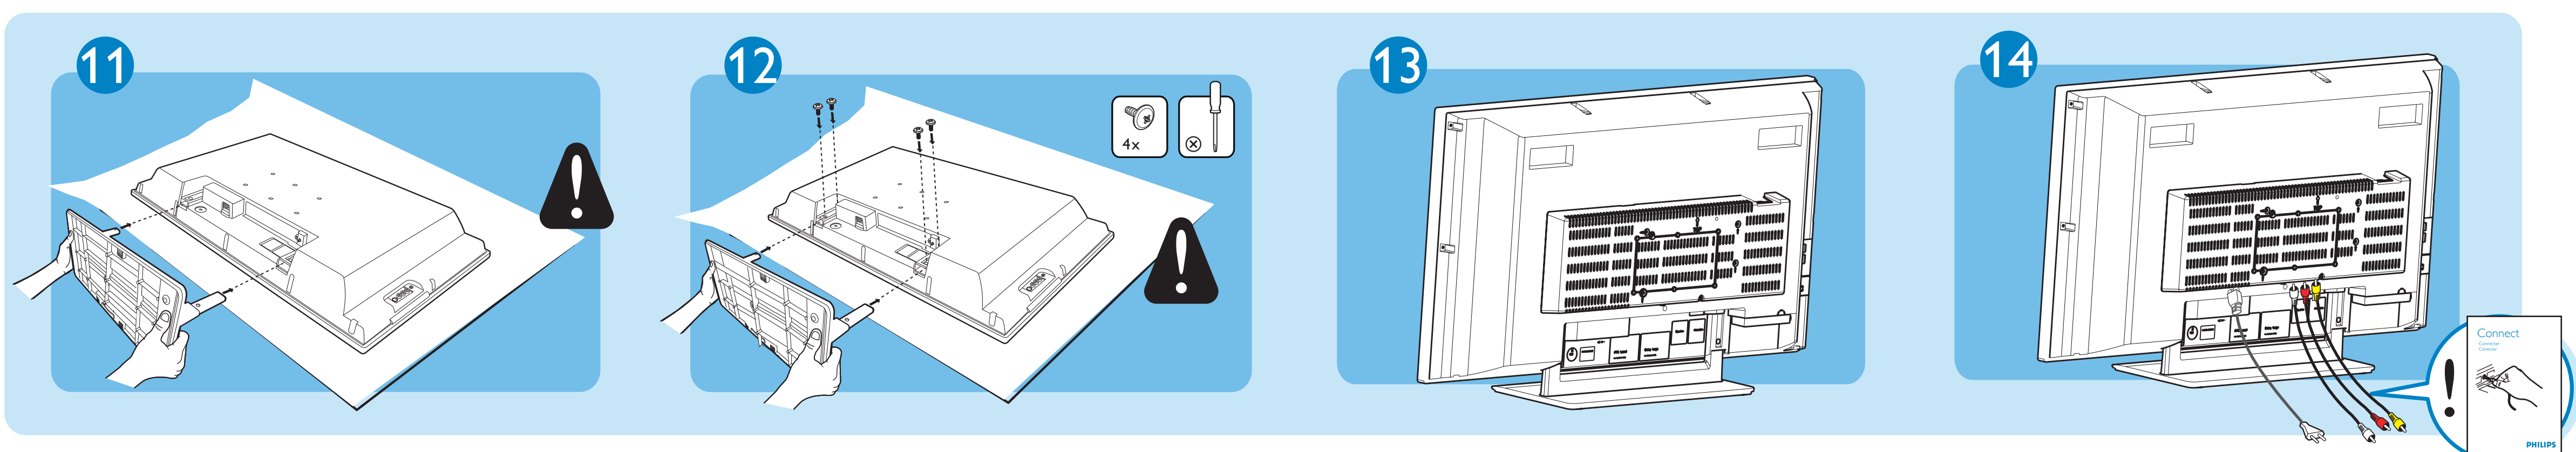

Mounting Instructions
Instructions de Montage
Instrucciones de Montaje

4x

PHILIPS