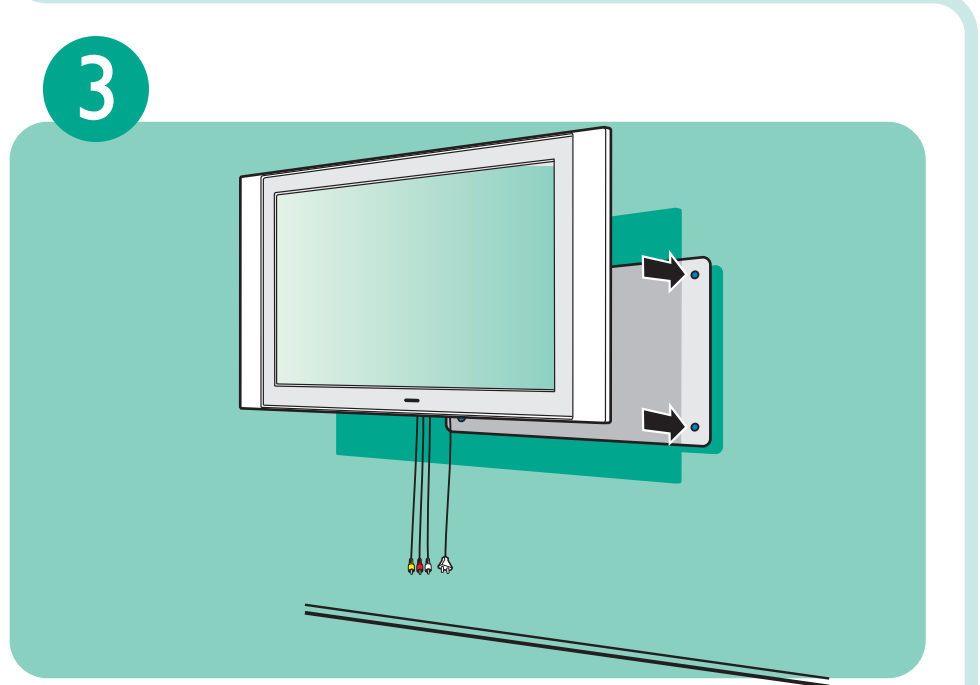

Mounting Instructions
Instructions de Montage
Instrucciones de Montaje

4x

PHILIPS