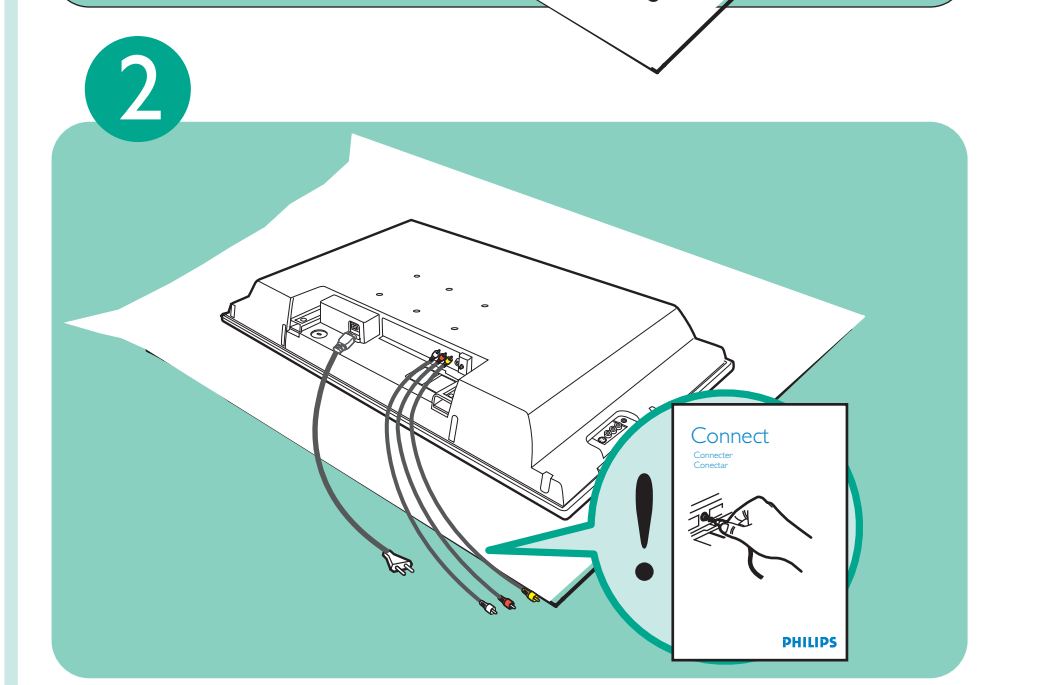

Mounting Instructions
Instructions de Montage
Instrucciones de Montaje

4x

PHILIPS