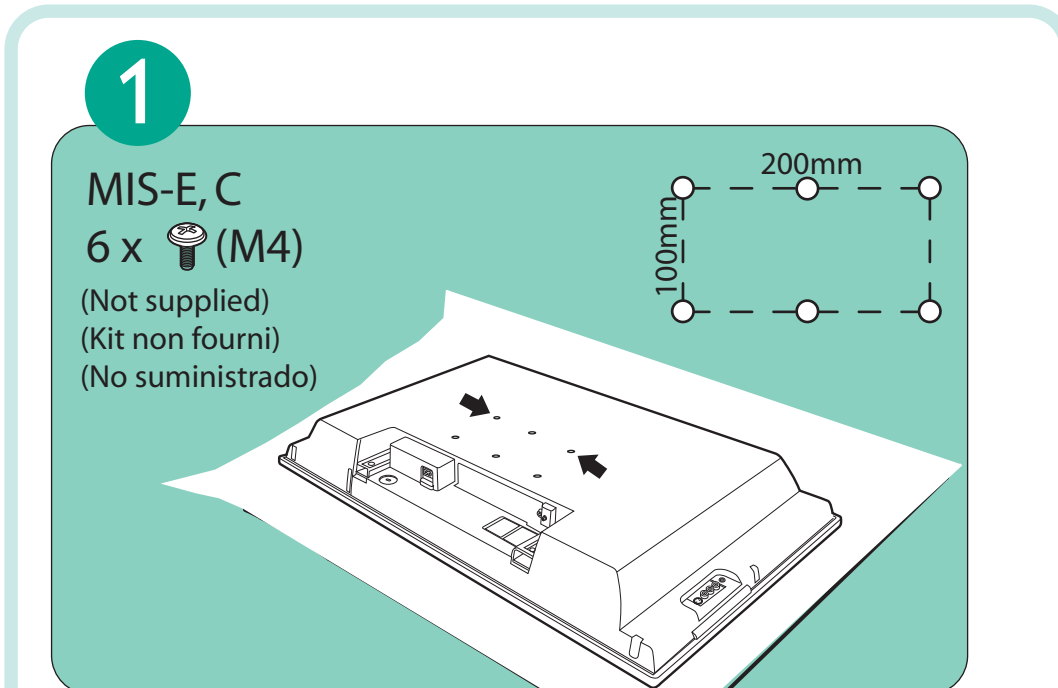

Mounting Instructions
Instructions de Montage
Instrucciones de Montaje

4x

PHILIPS