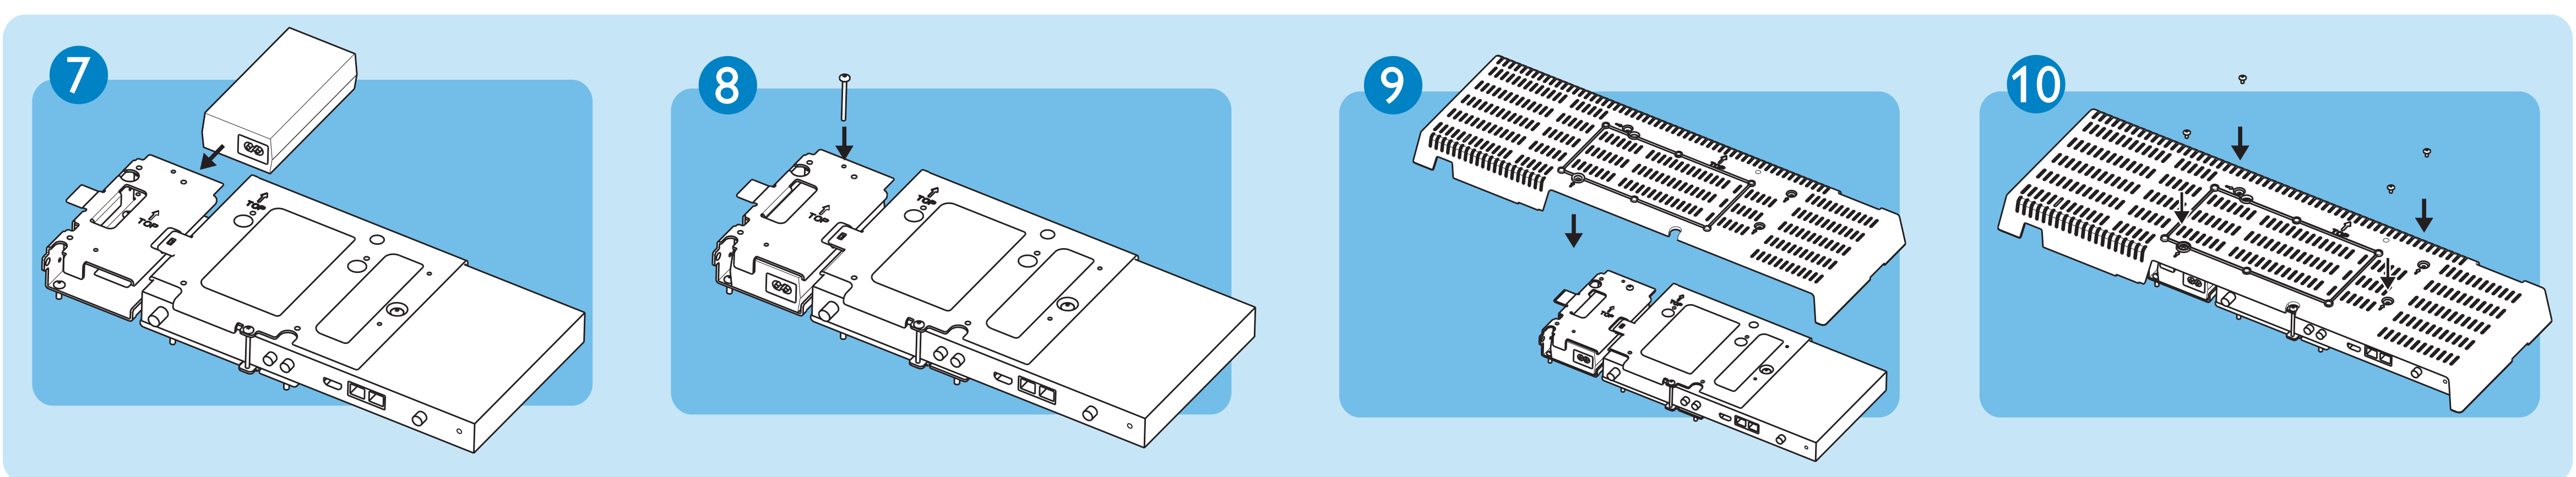

Mounting Instructions
Instructions de Montage
Instrucciones de Montaje

4x

PHILIPS