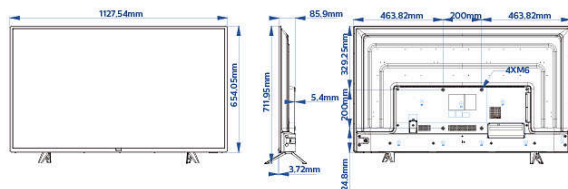

Дизайн

Цвят: Черно

Размери

Ширина на изделието: 1128 мм

Височина на изделието: 655 мм

Дълбочина на изделието: 81/86 мм

Тегло на изделието: 10,4 кг

Ширина на изделието (със стойката): 1128 мм

Височина на изделието (със стойката): 712 мм

Дълбочина на изделието (със стойката):

215 мм

Тегло на изделието (със стойката): 10.6 кг

Може да се монтира на конзола за стена: M6,

200 x 200 мм

* Netflix: важат специални условия, които трябва да бъдат приети и приложени, за да се активира приложението.