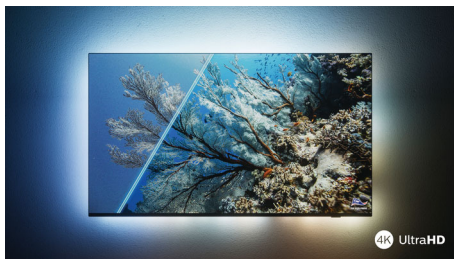

Philips LED
4K UHD LED Smart TV

De viktigste HDR-format
støttes

Dolby Vision og Dolby Atmos
164 cm (65") SAPHI smart-TV
Pixel Precise Ultra HD

65PUS7657

Ren underholdning

4K HDR Smart LED-TV

Få bildet og lyden du ønsker med denne enkle smart-TV-en. Du får nyte skarpe, livlige filmer og serier, i tillegg til fantastisk spilling. Premium Dolby Atmos-lyd gjør at du får mest mulig ut av musikk og lydspor.

4K UHD LED Smart TV

De viktigste HDR-formater støttes Dolby Vision og Dolby Atmos, 164 cm (65") SAPHI smart-TV, Pixel Precise Ultra HD

Høydepunkter

4K UHD LED-TV

Elsk det du ser på med denne 4K UHD LED TV-en. Philips Pixel Precise Ultra HD-behandlingsmotoren optimaliserer bildekvaliteten for å gi skarpe bilder, fylldige farger og jevne bevegelser. Du får den best mulige seeropplevelsen hver gang.

Slank og tiltalende form.

Ser du etter en TV som passer i rommet? Den praktisk talt rammefrie skjermen til den 4K-kompatible smart-TV-en passer inn overalt. De

slanke sølvføttene får det til å virke som om skjermen svever over TV-enheten. Emballasjen vår og innpakningen er i resirkulert kartong og papir.