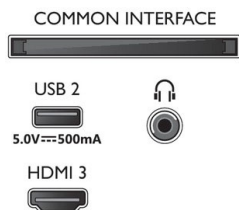

Tilbehør

- Vedlagt tilbehør: Fjernkontroll, 2 x AAA-batterier, Nettledning, Hurtigstartveiledning, Brosjyre om regelverk og sikkerhet, Bordstativ

EU-energikort

- EPREL-registreringsnumre: 1210231
- SDR-energiklasse: F
- Strømkrav i på-modus for SDR: 92 Kwh/1000 t
- HDR-energiklasse: G
- Strømkrav i på-modus for HDR: 163 Kwh/1000 t
- Nettverktilkoblet standbymodus: <2,0 W
- Effektforbruk når apparatet er slått av: i/t
- Panelteknologi som brukes: LED LCD

Connections

Side

Bottom

Utgivelsesdato
2023-02-12

Versjon: 4.1.1

12 NC: 8670 001 82561
EAN: 87 18863 03399 9

© 2023 Koninklijke Philips N.V.
Alle rettigheter forbeholdt.

Spesifikasjonene kan endres uten varsel. Varemerker tilhører Koninklijke Philips N.V. eller deres respektive eiere.