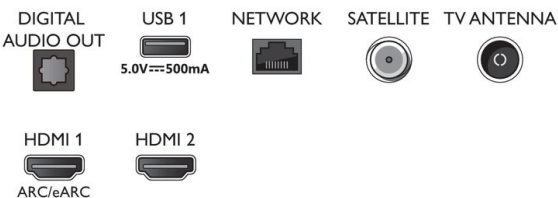

Tilbehør

- Vedlagt tilbehør: Fjernkontroll, 2 x AAA-batterier, Nettledning, Hurtigstartveiledning, Brosjyre om regelverk og sikkerhet, Bordstativ

EU-energikort

- EPREL-registreringsnumre: 1210231
- SDR-energiklasse: F
- Strømkrav i på-modus for SDR: 92 Kwh/1000 t
- HDR-energiklasse: G
- Strømkrav i på-modus for HDR: 163 Kwh/1000 t
- Nettverktilkoblet standbymodus: <2,0 W
- Effektforbruk når apparatet er slått av: i/t
- Panelteknologi som brukes: LED LCD

Connections

Side

Bottom

Utgivelsesdato
2023-02-12

Versjon: 4.1.1

12 NC: 8670 001 82561
EAN: 87 18863 03399 9

© 2023 Koninklijke Philips N.V.
Alle rettigheter forbeholdt.

Spesifikasjonene kan endres uten varsel. Varemerker tilhører Koninklijke Philips N.V. eller deres respektive eiere.