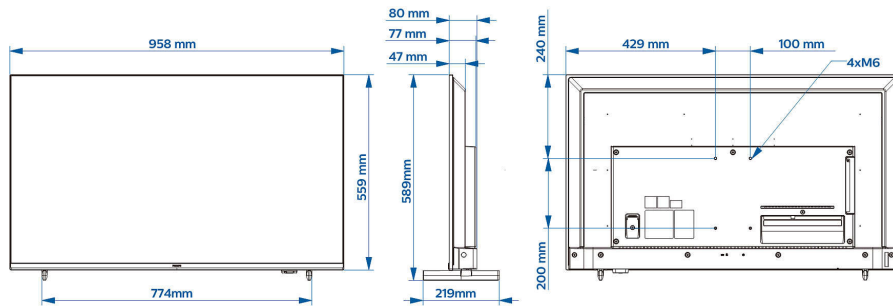

Especificações

Imagem/tela

- Medida diagonal da tela (polegadas): 43 polegadas
- Medida diagonal da tela (mm): 108 cm
- Visor: LED Ultra HD 4K
- Resolução de imagem: 3840x2160p
- Brilho: 350 cd/m²
- Proporção de contraste (típica): 1200:1

Resoluções de imagem compatíveis

- HDMI: Até 3840 x 2160p @ 60 Hz
- Sintonizador: Outros: até 1920 x 1080p a 60 Hz,

- T2 HEVC: até 3840 x 2160 a 60 Hz
- USB, LAN: HEVC: até 3840 x 2160 a 60 Hz, Outros: até 1920 x 1080p a 60 Hz

Sintonizador/Recepção/Transmissão

- TV Digital: DVB-T/T2/C, HEVC UHD (até 2160p60)
- TV analógica: PAL
- Reprodução IP: Multicast, Unicast, HLS, Canais de aplicativo OTT

Android TV

- Sistema operacional: Android TV™ 9 (Pie)
- Aplicativos pré-instalados: Netflix*, YouTube, Google Play Store*, Google Play Filmes, Google Play Games, YouTube Music
- Tamanho da memória (Flash): 16 GB*

Recursos Hospitality

- Modo hotel: Ativação do controle de configurações, Limitação de volume, Bloquear menu de instalação, Bloqueio de menu, Bloqueio de controle de joystick, Modo Prison