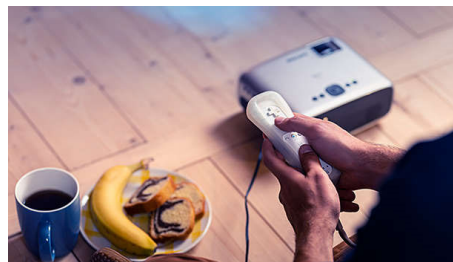

Lecteur multimédia intégré

Avec le lecteur multimédia intégré, tout est à portée de main : parcourez et regardez toutes vos vidéos, écoutez votre musique ou projetez vos dernières photos de vacances.

Entièrement connecté

Connectez n'importe quels appareils multimédias : décodeurs, consoles de jeux et boîtiers de streaming tels que Fire Stick ou Apple TV grâce aux prises USB, HDMI et MicroSD.

Connecté, c'est mieux !

Accédez à un contenu illimité via n'importe quelle console de jeux connectée ou n'importe quel boîtier de streaming tel que Fire Stick ou Apple TV.

Divertissement nomade

Déplacez-le de pièce en pièce ou transportez-le chez vos amis.

Prise audio

Connectez n'importe quel casque ou n'importe quelle enceinte alimentée externe grâce à la prise jack 3,5 mm intégrée.