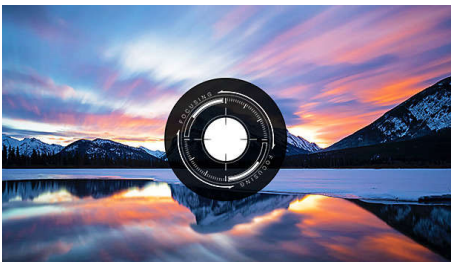

Philips NeoPix Start+
Mini-projecteur

LED LCD

Jusqu'à 60"
Batterie intégrée
Haut-parleur intégré

NPX245

N'ayez pas peur du noir

avec ce projecteur ultra-accessible

Bénéficiez d'une extrême convivialité, d'une projection mesurant jusqu'à 60" (150 cm), d'un grand confort de visionnement et de toute la connectique dont vous avez besoin pour afficher vos contenus préférés grâce à ce mini-projecteur avec batterie intégrée.

NPX245/INT

Points forts

Source lumineuse LED avancée

Offrant jusqu'à 30 000 heures de longévité, la puissante source lumineuse LED affiche des couleurs riches et vives. Vous n'aurez pas besoin de la remplacer : elle dure 20 ans sur la base de 4 h d'utilisation moyenne par jour ! De plus, sa consommation électrique est bien inférieure à celle d'un projecteur à lampe classique : cet appareil respectueux de l'environnement offre une image plus grande et une immersion totale !

Mise au point

Placez le projecteur à n'importe quelle distance et faites la mise au point pour obtenir une image qui correspond exactement à vos besoins.

Projection d'images jusqu'à 60"

Projection d'images et vidéos mesurant jusqu'à 60" (150 cm), à moins de 2 mètres du mur.

Lecteur multimédia intégré

Avec le lecteur multimédia intégré, tout est à portée de main : parcourez et regardez toutes vos vidéos, écoutez votre musique ou projetez vos dernières photos de vacances.

Entièrement connecté