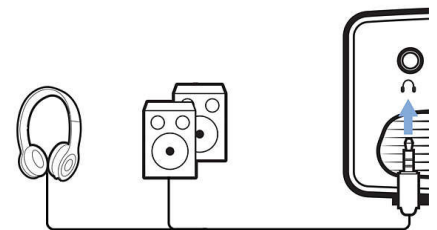

Connectez n'importe quels appareils multimédias : décodeurs, consoles de jeux et boîtiers de streaming tels que Fire Stick ou Apple TV grâce aux prises USB, HDMI et MicroSD.

Connecté, c'est mieux !

Accédez à un contenu illimité via n'importe quelle console de jeux connectée ou n'importe quel boîtier de streaming tel que Fire Stick ou Apple TV.

Divertissement nomade

Déplacez-le de pièce en pièce ou transportez-le chez vos amis.

Prise audio

Connectez n'importe quel casque ou n'importe quelle enceinte alimentée externe grâce à la prise jack 3,5 mm intégrée.