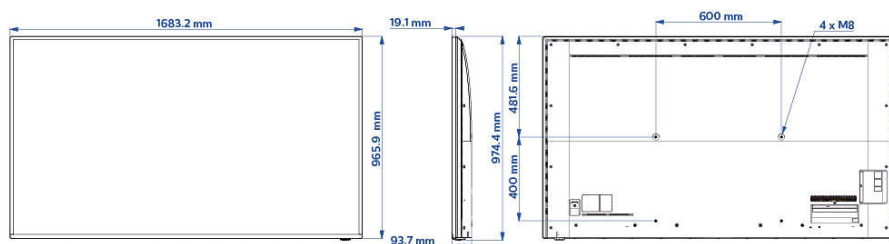

Характеристики

Изображение/дисплей

- Размер экрана по диагонали (в дюймах): 75 (дюймы)
- Размер экрана по диагонали (метрич.): 189 см
- Дисплей: 4K Ultra HD LED
- Разрешение панели: 3840x2160p
- Яркость: 380 кд/м²
- Коэфф. контрастности (типич.): 1200:1
- Режим работы: Ландшафтный, 16/7

Поддерживаемое разрешение дисплея

- Тюнер: Другие: до 1920 x 1080p при 60 Гц, T2 HEVC: до 3840 x 2160 при 60 Гц
- USB, LAN: HEVC: до 3840 x 2160 при 60 Гц, Другие: до 1920 x 1080p при 60 Гц

- HDMI 1/2: До 3840 x 2160p при 60 Гц
- HDMI 3: До 3840 x 2160p при 30 Гц

Тюнер/прием/передача

- Цифровое ТВ: DVB-T/T2/C, HEVC UHD (до 2160p60)
- Аналоговое телевидение: PAL
- Воспроизведение через IP: Мультивещание, Unicast, HLS, Каналы приложения OTT

Android TV

- ОС: Android TV™ 9 (Pie)
- Предустановленные приложения: YouTube, Магазин Google Play*, Google Play Музыка, Google Play Фильмы, Google Play Игры
- Объем флэш-памяти: 16 ГБ*

Корпоративные функции

- Проводные презентации: Выбор входного аудиосигнала, Автоматическое ВКЛЮЧЕНИЕ, Автоматическое выключение
- Беспроводные презентации: Встроенный Chromecast, Безопасный общий доступ, Общий доступ с управлением по сети
- Функциональность информационной панели: CMND&Create, Система планирования, Баннеры
- Управление: Crestron Connected (v2), Extron, Neets
- С возможностью индивидуальной настройки: Домашний экран, Название места, Имя устройства