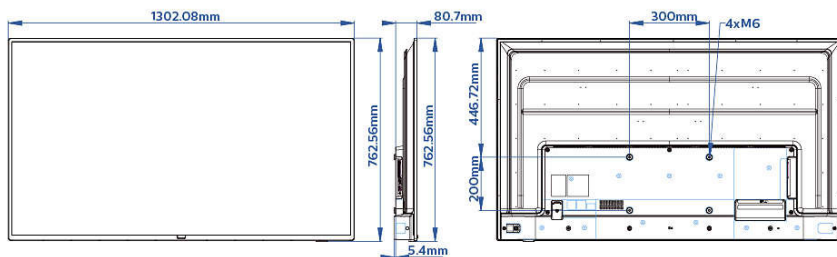

Specifikace

Obraz/displej

- Úhlopříčka obrazovky (palce): 58 palců
- Úhlopříčka obrazovky (metrická): 146 cm
- Displej: 4K Ultra HD LED
- Rozlišení panelu: 3840 x 2160p
- Jas: 350 cd/m²
- Kontrastní poměr (typický): 5000:1
- Provozní režim: Na šířku, 16/7

Podporovaná rozlišení

- Tuner: Další: až 1920 x 1080 p při 60 Hz, T2 HEVC: až 3840 x 2160 při 60 Hz
- USB, LAN: HEVC: až 3840 x 2160 při 60 Hz, Další:

- až 1920 x 1080 p při 60 Hz
- HDMI 1/2: Až 3840 x 2160p při 60 Hz

Tuner/přijem/vysílání

- Digitální příjem: DVB-T/T2/C, HEVC UHD (až 2160p60)
- Analogový televizor: PAL
- Přehrávání IP: Multicast, Unicast, HLS, Kanály aplikace OTT

Android TV

- OS: Android TV™ 9 (Pie)
- Předinstalované aplikace: YouTube, Google Play Store*, Google Play Music, Google Play Movies,

- Google Play Games
- Kapacita paměti (Flash): 16 GB*

Podnikové funkce

- Kabelové prezentace: Automatický výběr vstupu, Automatické zapnutí, Automatické vypnutí
- Bezdrátové prezentace: Vestavěná funkce Chromecast, Bezpečné sdílení, Sdílení spravované přes síť
- Funkce signage: CMND&Create, Plánovač, Bannery
- Ovládání: Crestron Connected (v2), Extron, Neets
- Přizpůsobitelný: Domovská obrazovka, Název místa, Název zařízení