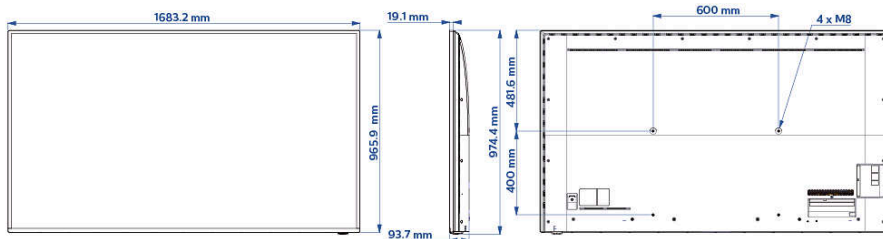

## Matmenys

**Įtaiso plotis:** 1683 mm

**Įtaiso aukštis:** 966 mm

**Įtaiso gylis:** 94 mm

**Gaminio svoris:** 33,5 kg

**Galima naudoti sieninį kronšteiną:** M8, 600 x 400 mm

\* Galimybė naudoti „Google Assistant“ priklauso nuo šalies ir kalbos nustatymų. Norint naudoti „Google Assistant“, reikia naudoti pasirinktą nuotolinio valdymo pultą su balso funkcija.