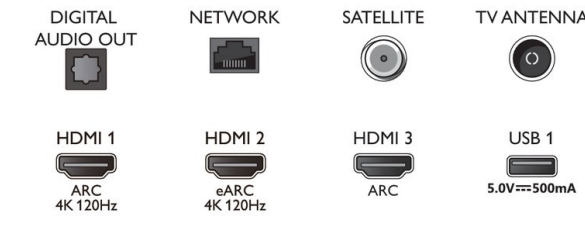

Aksesuarlar

- Birlikte verilen aksesuarlar: Masa üstü stand, Güç kablosu, Hızlı başlangıç kılavuzu, Yasal bilgiler ve güvenlik broşürü, Uzaktan Kumanda, 2 x AAA Pil

AB Enerji kartı

- HDR için enerji sınıfı: G
- SDR için enerji sınıfı: G
- Ağa bağlı bekleme modu: <2,0 W
- Kapalı mod güç tüketimi: geçersiz
- Kullanılan panel teknolojisi: LED LCD
- EPREL kayıt numaraları: 1164824
- HDR için açık mod güç talebi: 138 Kwh/1000 sa
- SDR için açık mod güç talebi: 82 Kwh/1000 sa

Connections

Side

Bottom

Yayın tarihi 2022-09-29

Sürüm: 6.3.4

12 NC: 8670 001 82681
EAN: 87 18863 03431 6

© 2022 Koninklijke Philips N.V.
Tüm hakları saklıdır.

Teknik özellikler üzerinde önceden haber vermeden değişiklik yapılabilir Ticari markalar, Koninklijke Philips N.V. şirketi veya ilgili kuruluşlara aittir.