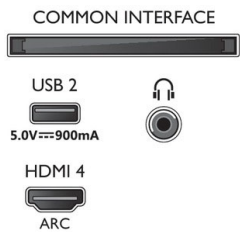

Aksesuarlar

- Birlikte verilen aksesuarlar: Masa üstü stand, Güç kablosu, Hızlı başlangıç kılavuzu, Yasal bilgiler ve güvenlik broşürü, Uzaktan Kumanda, 2 x AAA Pil

AB Enerji kartı

- HDR için enerji sınıfı: G
- SDR için enerji sınıfı: G
- Ağa bağlı bekleme modu: <2,0 W
- Kapalı mod güç tüketimi: geçersiz
- Kullanılan panel teknolojisi: LED LCD
- EPREL kayıt numaraları: 1164824
- HDR için açık mod güç talebi: 138 Kwh/1000 sa
- SDR için açık mod güç talebi: 82 Kwh/1000 sa

Connections

Side

Bottom

Yayın tarihi 2022-09-29

Sürüm: 6.3.4

12 NC: 8670 001 82681
EAN: 87 18863 03431 6

© 2022 Koninklijke Philips N.V.
Tüm hakları saklıdır.

Teknik özellikler üzerinde önceden haber vermeden değişiklik yapılabilir Ticari markalar, Koninklijke Philips N.V. şirketi veya ilgili kuruluşlara aittir.