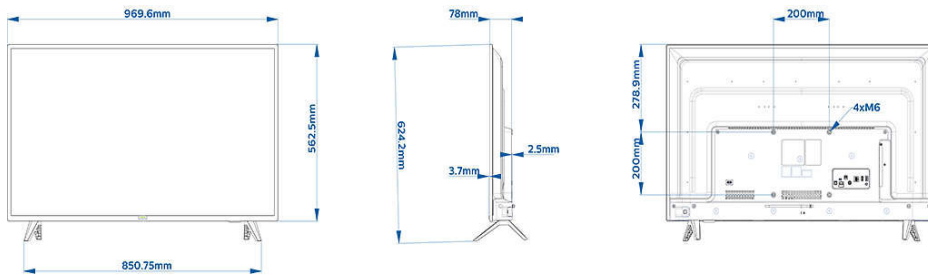

Sintonizador/Recepção/Transmissão

- TV Digital: DVB-T/T2/C, HEVC FHD (até 1080p60)
- TV analógica: PAL
- Reprodução IP: Multicast, Unicast, HLS, Canais de aplicativo OTT

Android TV

- Sistema operacional: Android TV™ 9 (Pie)
- Aplicativos pré-instalados: Netflix*, YouTube, Google Play Store*, Google Play Filmes, Google Play Games, YouTube Music
- Tamanho da memória (Flash): 16 GB*

Recursos Hospitality

- Modo hotel: Ativação do controle de configurações, Limitação de volume, Bloquear menu de instalação, Bloqueio de menu, Bloqueio de controle de joystick, Modo Prison
- Controle de alimentação: Modo de início rápido, Liga automaticamente, Desligamento automático
- Sua marca: Tela inicial personalizável, Aplicativo de

- boas vindas personalizável, Nome do local (ID Geonames), CMND&Criar, Painel de controle personalizado (HTML&APK)
- CMND&Controle: Editor de canais off-line, Editor de configuração off-line, Gerenciamento remoto por IP/RF, Gerenciamento de grupo de TV, Atualizações locais via USB, Clonagem inicial instantânea
- Controlar: AppControl, Controle da TV com Android original JEDI, JSON API para controle de TV JAPIT, Protocolo serial Xpress, Crestron Connected, Joystick
- DRM interativa: VSecure, Playready Smoothstreaming, Securemedia
- Geração de receita: MyChoice