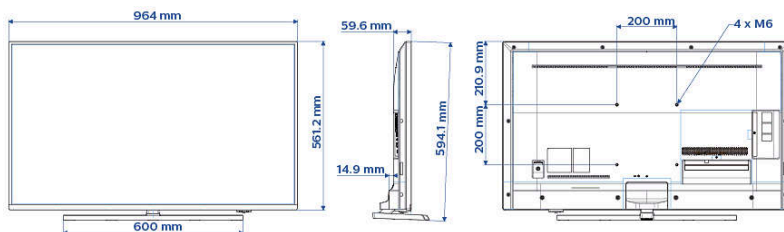

HDMI: ARC (alle poorten), Automatische invoerselectie

Ontwerp/Design

Kleur: Zilver

Afmetingen

Breedte van het apparaat: 964 mm

Hoogte van het apparaat: 561 mm

Diepte van het apparaat: 60/75 mm

Gewicht van het product: 9,5 kg

Breedte van het apparaat (met standaard): 964 mm

Hoogte van het apparaat (met standaard): 594 mm

Diepte van het apparaat (met standaard): 190 mm

Gewicht (incl. standaard): 11.5 kg

Geschikt voor wandmontage: M6, 200 x 200 mm