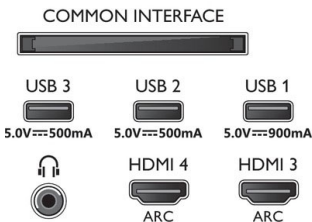

Cartão de energia da UE

- Tamanho do ecrã na diagonal (pol.): 65
- Tamanho do ecrã na diagonal (métrico): 164
- Classe energética para HDR: G
- Classe energética para SDR: G
- Números de registo EPREL: 779378
- Modo de espera em rede: < 2,0 W
- Consumo e energia quando desligado: nd
- Consumo de energia no modo ligado para HDR: 110 Kwh/1000 h
- Consumo de energia no modo ligado para SDR: 138 Kwh/1000 h
- Tecnologia de painel utilizada: OLED

Design

- Cores do televisor: Estrutura de moldura cromada
- Design do suporte: Placa prateada escovada, Solução de som cromada prateada

Acessórios

- Acessórios incluídos: Folheto de informação legal e segurança, Cabo de alimentação, Manual de início rápido (1), Placa de suporte escovada, PESCOÇO do pilar em metal, 2 x pilhas AAA, Telecomando, Solução de som com pescoço*1 peça
- Placa de montagem na parede

Connections

Side

Bottom

Data de publicação
2022-11-03

Versão: 7.0.1

12 NC: 8670 001 76699
EAN: 87 18863 02944 2

© 2022 Koninklijke Philips N.V.
Todos os direitos reservados.

Todas as especificações estão sujeitas a alterações sem aviso prévio. As marcas comerciais são propriedade de Koninklijke Philips N.V. ou dos respectivos detentores.