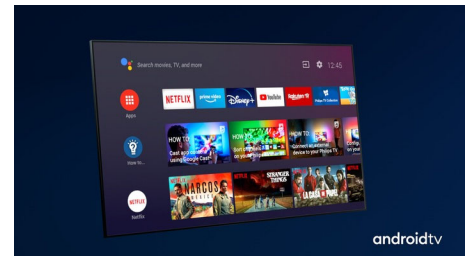

Simplesmente inteligente. Android TV

O seu televisor Philips Android TV fornece-lhe os conteúdos que quer, quando quiser. Pode personalizar o ecrã inicial para apresentar as suas aplicações favoritas, facilitando o início de transmissão de filmes e programas de que gosta. Ou retome do ponto em que parou.

Sound by
Bowers & Wilkins

P AI Intelligent
Dual Picture Engine

OLED+

Dolby Vision-Atmos

androidtv

AMD
FreeSync
Premium

dts play-fi