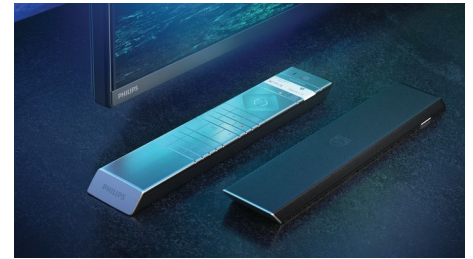

Dolby Vision e Dolby Atmos.

O suporte para os formatos de som e vídeo premium da Dolby significa que o conteúdo

65OLED986/12

HDR que vê e joga terá um aspeto e som gloriosos. Irá desfrutar de uma imagem que reflete as intenções originais do realizador e experimentar um som espaçoso com verdadeira nitidez e profundidade. Fantástico para todos os filmes, programas e jogos.

Materiais de alta qualidade

Os materiais de alta qualidade fazem toda a diferença neste televisor OLED+. A grelha do altifalante em micro-rede é coberta com um tecido de mistura de lã maravilhoso da Kvadrat enquanto o distinto tweeter desacoplado é alojado numa estrutura em metal polido. O telecomando retroiluminado tem um acabamento em pele Muirhead macia e de origem responsável.