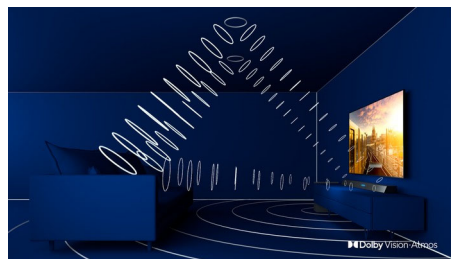

Dolby Vision e Dolby Atmos.

O suporte para os formatos de som e vídeo premium da Dolby significa que o conteúdo

65OLED986/12

HDR que vê e joga terá um aspeto e som gloriosos. Irá desfrutar de uma imagem que reflete as intenções originais do realizador e experimentar um som espaçoso com verdadeira nitidez e profundidade. Fantástico para todos os filmes, programas e jogos.