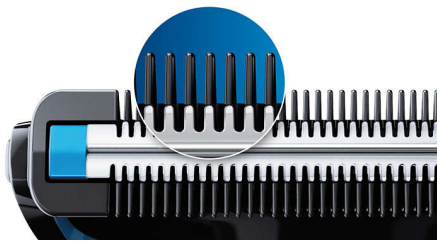

Philips Bodygroom Series
1000

Aparador de pelos do
corpo e virilha à prova
d'água

1 pente com encaixe, 3 mm
Inclui 1 pilha AA

BG1024/16

Depilação íntima simples e segura

Aparador bidirecional com proteção para a pele

A Série 1000 foi projetada especificamente para aparar os pelos do corpo e é ideal para uso em áreas menores e sensíveis ou em qualquer lugar. Ela apara com segurança os pelos das regiões íntimas e vem com um sistema exclusivo de proteção para a pele.

- Aparador de pelos do corpo feito para durar, sem necessidade de lubrificante
- Aparador de pelos do corpo 100% à prova d'água
- Cabo ergonômico para maior controle durante o uso
- Até 2 meses de energia

PHILIPS

Aparador de pelos do corpo e virilha à prova d'água
1 pente com encaixe, 3 mm Inclui 1 pilha AA

Destaques

Sistema de proteção para a pele

O exclusivo sistema de proteção para a pele cuida até mesmo das áreas mais sensíveis do corpo, permitindo que você confortavelmente apare os pelos em até 0,5 mm, sem o contato direto entre a ponta afiada das lâminas e sua pele.