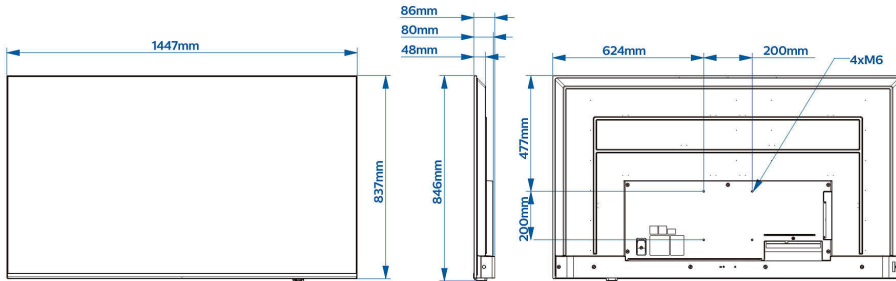

Tasarım

- Renk: Siyah

Boyutlar

- Set Genişliği: 1448 mm
- Set Yüksekliği: 837 mm
- Set Derinliği: 80/86 mm
- Ürün ağırlığı: 20,5 kg
- Duvara montaja uyumlu: M6, 200 x 200 mm

Yayın tarihi 2024-03-27

Sürüm: 1.1.1