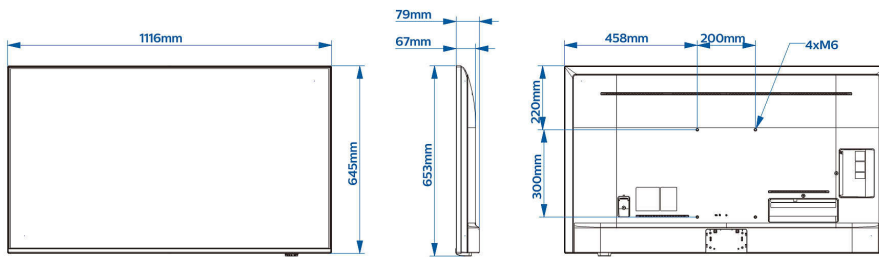

Specificaties

Beeld/scherm

- Schermdiagonaal (inch): 50 inch
- Schermdiagonaal (centimeters): 126 cm
- Display: 4K Ultra HD-LED
- Schermresolutie: 3840 x 2160 p
- Helderheid: 400 cd/m²

Ondersteunde beeldschermresolutie

- HDMI: tot 3840 x 2160p bij 60 Hz
- Tuner: Overige: tot 1920 x 1080p bij 60 Hz, T2 HEVC: tot 3840 x 2160 bij 60 Hz
- USB, LAN: HEVC: tot 3840 x 2160 bij 60 Hz,

Overige: tot 1920 x 1080p bij 60 Hz

Tuner/ontvangst/transmissie

- Digitale TV: DVB-T/T2/C, HEVC UHD (tot 2160p, 60 Hz)
- Analoge TV: PAL
- IP-weergave: Multicast, Unicast, HLS, OTT App-zenders

Android TV

- Besturingssysteem (OS): Android TV™ 9 (Pie)
- Vooraf geïnstalleerde apps: Netflix*, YouTube,

- Google Play Store*, Google Play Movies, Google Play Games, YouTube Music
- Geheugen (flash): 16 GB*

Hospitality-functies

- Hotelmodus: Instellingsbediening inschakelen, Volumebeperking, Vergrendeling installatiemenu, Menuvergrendeling, Vergrendelbare joystickbediening, Gevangenismodus
- Energiebeheer: Snelstartmodus, Automatische inschakeling, Automatische uitschakeling
- Uw logo: Aanpasbaar beginscherm, Aanpasbare