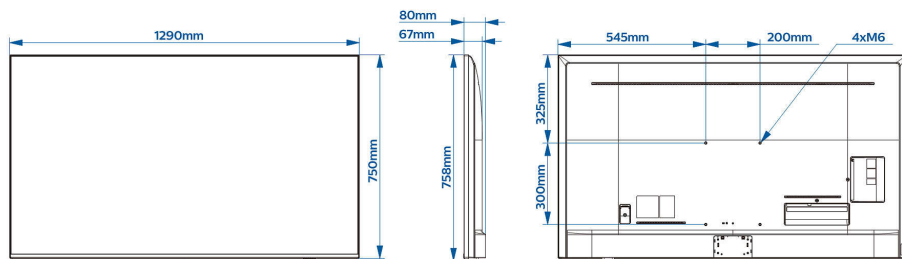

Dane techniczne

Obraz/wyświetlacz

- Przekątna ekranu (cale): 58 cali
- Przekątna ekranu (cm): 146 cm
- Wyświetlacz: LED 4K Ultra HD
- Rozdzielczość panelu: 3840 x 2160 pikseli
- Jasność: 400 cd/m²

Obsługiwana rozdzielczość ekranu

- HDMI: Do 3840 x 2160p przy 60 Hz
- Tuner: Inne: do 1920 x 1080p przy 60 Hz, T2 HEVC: do 3840 x 2160p przy 60 Hz
- USB, LAN: HEVC: do 3840 x 2160p przy 60 Hz,

Inne: do 1920 x 1080p przy 60 Hz

Tuner/Odtwarzanie/Transmisja

- Telewizja cyfrowa: DVB-T/T2/C, HEVC UHD (do 2160p60)
- Telewizja analogowa: PAL
- Odtwarzanie IP: Multicast, Unicast, HLS, Kanały aplikacji OTT

Android TV

- System operacyjny: Android TV™ 9 (Pie)
- Fabrycznie zainstalowane aplikacje: Netflix*,

YouTube, Sklep Google Play*, Filmy z Google Play, Gry z Google Play, Muzyka YouTube

- Dostępna pamięć flash: 16 GB*

Przyjazne funkcje

- Tryb hotelowy: Sterowanie ustawieniami włączania, Ograniczenie głośności, Blokada menu instalacji, Blokada menu, Blokada joysticka, Tryb więzienia
- Regulacja mocy: Tryb szybkiego uruchamiania, Automatyczne włączanie, Automatyczne wyłączenie