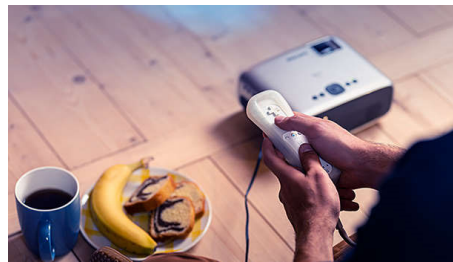

Gjør det smart!

Få tilgang til ubegrenset innhold ved å koble til hvilken som helst smart spillkonsoll eller TV-bokser som Fire Stick eller Apple TV.