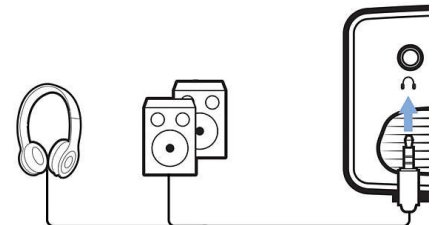

Lydkontakt

Koble til alle hodetelefoner eller eksterne høyttalere med innebygd 3,5-lydkontakt.