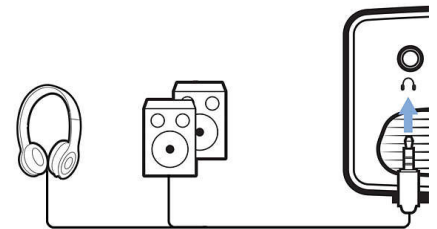

Hubungkan perangkat multimedia seperti set top box, konsol game, dan perangkat streaming seperti Fire Stick atau Apple TV dengan port USB, HDMI, atau MicroSD.

Jadikan semuanya cerdas!

Akses ke konten tak terbatas dengan menghubungkan ke konsol game cerdas atau kotak TV seperti Fire Stick atau Apple TV.

Soket audio

Hubungkan headphone atau speaker berdaya eksternal dengan jack 3,5 internal.

Spesifikasi

Teknologi

- Teknologi layar: LCD
- Sumber cahaya: LED
- Rasio kontras: 800:1
- Resolusi: 240 x 320 piksel
- Rasio tembak: 1,4:1
- Rasio Aspek: 4:3
- Penyesuaian fokus: Manual
- Pemutar media terpadu
- Masa pakai LED: Hingga 20.000 jam
- Ukuran gambar proyeksi: hingga 60" (150 cm)
- Jarak proyeksi: 80 cm - 200 cm / 24" - 60"
- Resolusi yang didukung: 1920 x 1080 piksel