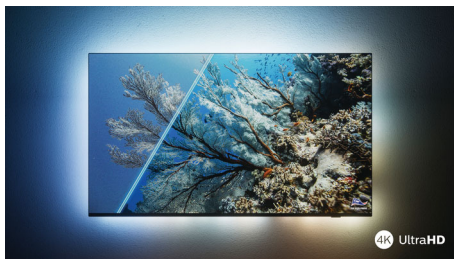

Philips LED
4K UHD LED Smart TV

De viktigste HDR-formatene støttes

Dolby Vision og Dolby Atmos
126 cm (50") SAPHI smart-TV
Pixel Precise Ultra HD

50PUS7607

Ren underholdning

4K UHD LED Smart TV

Få bildet og lyden du ønsker med denne enkle smart-TV-en. Du får nyte skarpe, livlige filmer og serier, i tillegg til fantastisk spilling. Premium Dolby Atmos-lyd gjør at du får mest mulig ut av musikk og lydspor.

4K UHD LED Smart TV

De viktigste HDR-formater støttes Dolby Vision og Dolby Atmos, 126 cm (50") SAPHI smart-TV, Pixel Precise Ultra HD

Høydepunkter

4K UHD LED-TV

Elsk det du ser på med denne 4K UHD LED TV-en. Philips Pixel Precise Ultra HD-behandlingsmotoren optimaliserer bildekvaliteten for å gi skarpe bilder, fylldige farger og jevne bevegelser. Du får den best mulige seeropplevelsen hver gang.

Slank og tiltalende form.

Ser du etter en TV som passer i rommet? Den praktisk talt rammefrie skjermen til den 4K-kompatible smart-TV-en passer inn overalt. De

slanke føttene i matt svart får det til å virke som om skjermen svever over TV-enheten. Emballasjen vår og innpakningen er i resirkulert kartong og papir.