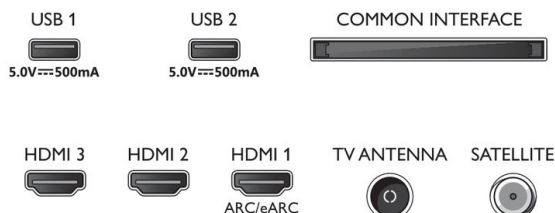

Multimedieprogrammer

- Formater for videoavspilling: Beholdere: AVI, MKV, H264/MPEG-4 AVC, MPEG-1, MPEG-2, MPEG-4, HEVC (H.265), VP9, AV1
- Tekstformatstøtte: .SML, .SRT, .SUB, .TXT, .ASS, .SSA
- Avspillingsformater for musikk: AAC, MP3, WAV, WMA (v2 opptil v9.2), WMA-PRO (v9 og v10), FLAC
- Avspillingsformater for bilde: JPEG, BMP, GIF, PNG, 360-bilde, HEIF

Formgivning

- TV-farge: Matt svart ramme
- Stativutforming: Svarte, matte kuttepinner

Mål

- Eskemål (B x H x D): 1240,0 x 785,0 x 150,0 millimeter
- Mål på apparat (B x H x D): 1111,3 x 654,4 x 85,3 millimeter
- Mål for apparat med stativ (B x H x D): 1111,3 x 673,9 x 246,8 millimeter
- Stativmål (B x H x D): 808,4 x 28,0 x 246,8 millimeter

50PUS7607/12

- Produktvekt: 9,2 kg
- Produktvekt (+stativ): 9,3 kg
- Vekt, inkl. emballasje: 12,1 kg
- Stativhøyde til nedre kant av TV-en: 28,0 millimeter
- Avstand mellom to stativer: 808,4 millimeter
- Veggfeste-kompatibel: 100 x 200 mm

Tilbehør

- Vedlagt tilbehør: Fjernkontroll, 2 x AAA-batterier, Nettledning, Hurtigstartveiledning, Brosjyre om regelverk og sikkerhet, Bordstativ

EU-energikort

- EPREL-registreringsnumre: 1205164
- SDR-energiklasse: F
- Strømkrav i på-modus for SDR: 64 Kwh/1000 t
- HDR-energiklasse: G
- Strømkrav i på-modus for HDR: 116 Kwh/1000 t
- Nettverkstilkoblet standbymodus: <2,0 W
- Effektforbruk når apparatet er slått av: i/t
- Panelteknologi som brukes: LED LCD

Connections

Side

Rear

Utgivelsesdato
2023-02-04

Versjon: 8.1.1

12 NC: 8670 001 82448
EAN: 87 18863 03385 2

© 2023 Koninklijke Philips N.V.
Alle rettigheter forbeholdt.

Spesifikasjonene kan endres uten varsel. Varemerker tilhører Koninklijke Philips N.V. eller deres respektive eiere.

www.philips.com

* EPG og faktisk synlighet (opptil 8 dager) avhenger av land og leverandør.

* TV-en støtter DVB-mottak av gratiskanaler. Enkelte DVB-operatører støttes kanskje ikke. Du finner en oppdatert liste under Vanlige spørsmål (FAQ) på Philips' nettsted for kundesupport. Enkelte operatører krever betaling for tilgang samt abonnement. Kontakt din operatør for mer informasjon.

* TV Remote-appen fra Philips og de relaterte funksjonene varierer etter TV-modell, operatør og land, i tillegg til smartenhetsmodell og operativsystem. Hvis du vil ha mer informasjon, kan du gå til: www.philips.com/TVRemoteapp.

* Funksjonene på Smart TV-appen varierer etter TV-modell og land. Hvis du vil ha mer informasjon, kan du gå til: www.philips.com/smarttv.

* Denne TV-en inneholder bly kun i enkelte deler eller komponenter, hvor det ikke finnes noen teknologiske alternativer i henhold til eksisterende unntaksklausuler under RoHS-direktivet.

* Amazon Prime er tilgjengelig i utvalgte språk og land.

* Netflix-abonnement kreves. Underlagt vilkårene på <https://www.netflix.com>

* Rakuten TV er tilgjengelig i utvalgte språk og land.