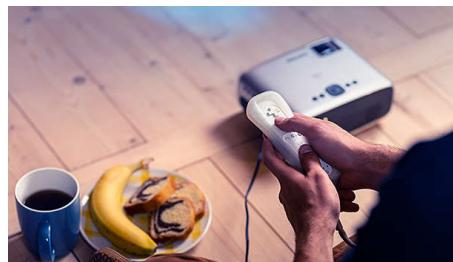

Beépített médialejátszó

Vegye kézbe az alapvető funkciókat az integrált médialejátszóval: böngésszen, tekintse meg videóit, hallgasson zenét, vagy ossza meg a legutóbbi nyaralás képeit.

Teljes körű csatlakozás

Az USB, HDMI vagy MicroSD portok segítségével bármilyen multimédiás eszköz (például beltéri egységek, játékkonzolok és streaming eszközök, például Fire Stick vagy Apple TV) csatlakoztatható.

Tegye okossá készülékét!