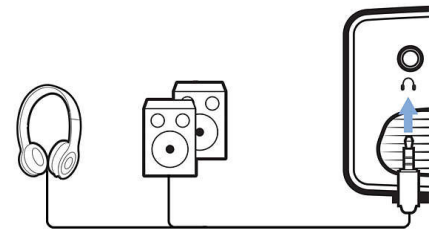

Az USB, HDMI vagy MicroSD portok segítségével bármilyen multimédiás eszköz (például beltéri egységek, játékkonzolok és streaming eszközök, például Fire Stick vagy Apple TV) csatlakoztatható.

Tegye okossá készülékét!

Szórakozás útközben

Vigye egyik szobából a másikba, vagy a barátaihoz.

Audiocsatlakozó

A beépített 3,5-es csatlakozónak köszönhetően bármilyen fejhallgatót vagy külső hangszórót csatlakoztathat.

Műszaki adatok