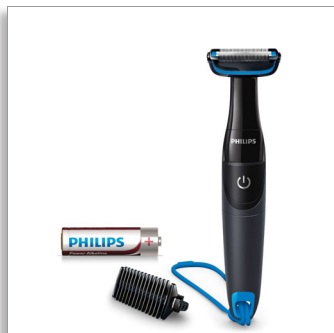

Philips Bodygroom series
1000
golarka do ciała dla
mężczyzn

System ochrony skóry

1 nakładana nasadka (3 mm)
W zestawie 1 bateria AA
Przewód do stosowania pod
prysznicem

BG1024/16

Przycina włosy na ciele, chroni skórę

Nawet w miejscach wrażliwych

W przeciwieństwie do innych ręcznych i elektrycznych narzędzi do pielęgnacji twarzy seria 1000 została zaprojektowana specjalnie z myślą o ciele. Jest wyposażona w wyjątkowy system ochrony skóry i ma kompaktowe wymiary, dzięki czemu nadaje się idealnie do stosowania na mniejszych, delikatnych obszarach ciała lub w podróży.

Wygodne użytkowanie

- Łatwe przechowywanie
- Do 2 miesięcy przycinania
- Wygodny uchwyt
- Używaj na mokro lub na sucho

Trwałość

- Ochrona gwarancyjna po zakupie

PHILIPS

golarka do ciała dla mężczyzn

System ochrony skóry 1 nakładana nasadka (3 mm), W zestawie 1 bateria AA, Przewód do stosowania pod prysznicem

Powieś trymer do ciała firmy Philips w najdogodniejszym miejscu. Wystarczy zamocować go do przewodu do stosowania pod prysznicem i powiesić.

Trwałość

Wszystkie nasze produkty do męskiej pielęgnacji cechują się trwałą konstrukcją. Są również objęte 2-letnią gwarancją i nie wymagają dodatkowej konserwacji.