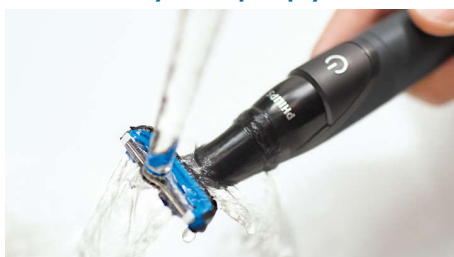

Philips Bodygroom series
1000
golarka do ciała dla
mężczyzn

System ochrony skóry

1 nakładana nasadka (3 mm)
W zestawie 1 bateria AA
Przewód do stosowania pod
prysznicem

BG1024/16

Przycina włosy na ciele, chroni skórę

Wygodne użytkowanie

- Łatwe przechowywanie
- Do 2 miesięcy przycinania
- Wygodny uchwyt
- Używaj na mokro lub na sucho

Trwałość

- Ochrona gwarancyjna po zakupie

PHILIPS

golarka do ciała dla mężczyzn

System ochrony skóry 1 nakładana nasadka (3 mm), W zestawie 1 bateria AA, Przewód do stosowania pod prysznicem

Golarka do ciała dla mężczyzn przeznaczona do golenia na mokro i na sucho jest w 100% wodoodporna, dzięki czemu można jej używać pod prysznicem lub poza nim. Aby uzyskać najlepsze rezultaty, używaj urządzenia na suchych włosach przed prysznicem.