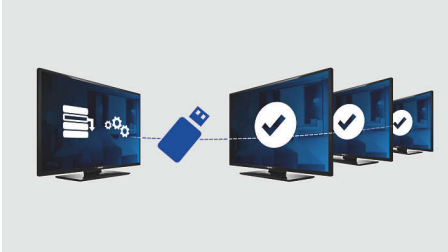

Fejlett szállodai funkciók, időtálló kialakítás

- Bekapcsoláskor megjelenő csatorna
- MPEG4 HDTV vétel DVB-T és CI+ funkcióval rendelkező DVB-C tunerrel*
- Üdvözlő üzenet a képernyőn

PHILIPS

Fénypontok

Beltéri egységgel kompatibilis

Ez a szállodai TV csatlakoztatható egy beltéri egységhez egy bekapcsoláskor aktív Scart és a Serial Express Lite protokoll segítségével.

USB-másolás

Ezzel a funkcióval az összes beprogramozott és csatornabeállítás egyszerűen másolható másik TV-re kevesebb mint egy perc alatt. Így a TV-k egyformán lesznek beállítva, és jelentősen csökken a telepítési idő és költség.

Üdvözlő üzenet

A TV-készülék bekapcsolásakor a képernyőn üdvözlő üzenet jelenik meg.

Hangerő-korlátozás

Ez a funkció előre meghatározza azt a hangerőtartományt, amelyben a TV működhet, azaz nem lehet túlságosan felhangosítani, így nem zavarja a szomszédokat.