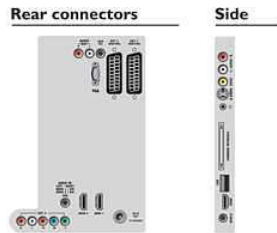

Műszaki adatok

Kép/Kijelző

- Képfórmátum: Széles képernyő
- Átlós képernyőméret (hüvelyk): 47 hüvelyk
- Átlós képernyőméret (metrikus): 119 cm
- Panel felbontása: 1920 x 1080p
- Fényerő: 500 cd/m²
- Képjávitás: 3/2 - 2/2 mozgáslebonatás, 3D fészűszűró, Active Control + fényérzékélő, Színkiemelés, Színátmenet-jávitás, Digitális zajcsökkentés,

- Fényerősségátmenet-jávitó, Dinamikus kontrasztjávitás, Pixel Plus HD
- Megjelenítő képernyő típusa: LCD Full HD W-UXGA akt. mátrix
- Válaszidő (tipikus): 5 ms
- Megtekintési szögteromány: 178° (H) / 178° (V)
- Képernyő minőségének jávitása: Tükrozódésmentes bevonattal ellátott képernyő

Támogatott képernyőfelbontás

- Számítógépes fórmátumok: 640 x 480, 60 Hz, 800 x 600, 60 Hz, 1024 x 768, 60 Hz, 1280 x 1024, 60 Hz, 1360 x 768, 60 Hz, 1600 x 1200, 60 Hz
- Videofórmátumok: 480i, 60 Hz, 480p, 60 Hz, 576i, 50 Hz, 576p, 50 Hz, 1080i, 50, 60 Hz, 720p, 50, 60 Hz, 1080p, 24, 25, 30 Hz, 1080p, 24, 50, 60 Hz