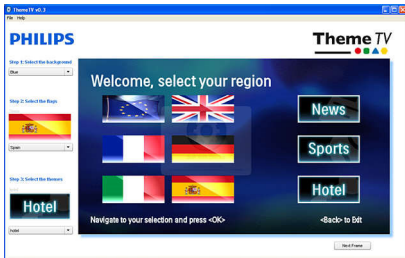

Theme TV

Theme TV konuklara, kendi dillerindeki kanalları, haberleri ve otel bilgilerini interaktif

eğlence sistemine gerek olmadan bulmaları için konuk menüsünde gezinme şansı veren gelişmiş bir kullanıcı arabirimi sunar.