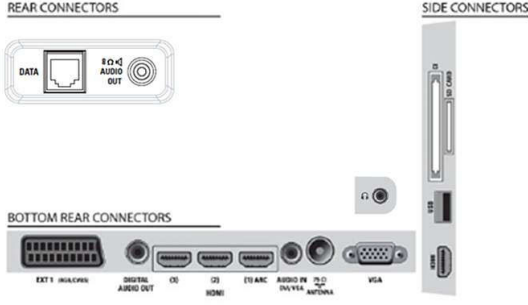

Teknik Özellikler

Görüntü/Ekran

- En-boy oranı: Geniş Ekran
- Çapraz ekran boyutu (inç): 42 inç
- Çapraz ekran boyutu (metrik): 107 cm
- Renkli kabin: Parlak siyah
- Ekran çözünürlüğü: 1920x1080p
- Parlaklık: 500 cd/m²
- Görüntü geliştirme: 3/2 - 2/2 hareket aşağı çekme, 3D Combfilter (tarama filtresi), Aktif Kontrol,

- Renk Geliştirme, Renk Geçiş İyileştirme, Dijital Parazit Azaltma, Işık Geçiş İyileştiricisi, Aşamalı Tarama, Keskinlik Ayarı, 3D MA görüntü ayrıştırma, Otomatik yüzey tonu düzeltme, Dinamik kontrast geliştirme, 1080p 24/25/30 Hz işleme, 1080p 50/60 Hz işleme, Pixel Plus HD
- Ekran tipi: LCD WXGA+ Aktif Matris TFT
- Dinamik ekran kontrastı: 150.000:1
- Tepki süresi (tipik): 5 ms

- İzleme açısı: 178° (Y) / 178° (D)
- Parlaklık tepe oranı: 74 %
- Ekran geliştirme: Yansıma önleyici ekran

Desteklenen Ekran Çözünürlüğü

- Bilgisayar formatları: 640 x 480, 60 Hz, 800 x 600, 60 Hz, 1024 x 768, 60 Hz, 1280 x 1024, 60 Hz, 1280 x 720, 60 Hz, 1280 x 768, 60 Hz, 1360 x 768,