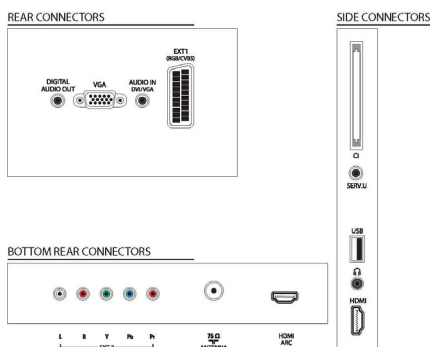

Характеристики

Изображение/дисплей

- Формат изображения: Широкий экран
- Размер экрана по диагонали (в дюймах): 32 (дюймы)
- Размер экрана по диагонали (метрич.): 81 см
- Цвет корпуса: Передняя панель черного цвета с глянцевой черной отделкой
- Разрешение панели: 1366 x 768p
- Яркость: 400 кд/м²
- Улучшение изображения: Режим 3/2 – 2/2 Motion

Pull Down, 3D гребенчатый фильтр, Улучшение цвета, Улучшение цветовых переходов, Digital Crystal Clear, Цифровое шумоподавление, Улучшение яркостных переходов, Настройка четкости, 3D MA деинтерлейсинг, Автокоррекция телесного оттенка, Динамическое повышение контрастности, Обработка 1080p 24/25/30 Гц, Обработка 1080p 50/60 Гц, Активное управление

- Тип экрана дисплея: ЖК-дисплей WXGA с активной матрицей TFT

- Динамическая контрастность экрана: 50 000:1
- Время отклика (типич.): 5 мс
- Угол просмотра: 178° (Г) / 178° (В)
- Улучшение экрана: Антибликовое покрытие экрана

Поддерживаемое разрешение дисплея

- Компьютерные форматы: 640 x 480, 60 Гц, 800 x 600, 60 Гц, 1024 x 768, 60 Гц, 1280 x 1024, 60 Гц, 1280 x 720, 60 Гц, 1280 x 768, 60 Гц, 1360 x 768,