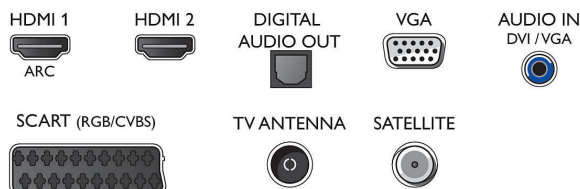

Потужність

- Потужність, що споживається від електромережі: 220–240 В змінного струму, 50/60 Гц
- Температура зовнішнього середовища: від 5 °C до 35 °C
- Споживання електроенергії в режимі очікування: $\leq 0,3$ Вт
- Клас маркування енергоспоживання: A+
- Живлення маркування енергоспоживання ЄС: 18 Вт
- Енергозберігаючі функції: Таймер автоматичного вимикання, Екорежим, Вимикання зображення (для радіо)
- Споживання енергії у режимі вимкнення: $\leq 0,3$
- Річне споживання енергії: 27 кВт год
- Наявність свинцю: Так*
- Вміст ртуті: 0 мг

Акcesуари

- Акcesуари в комплекті: Дистанційне керування, 2 батареї AAA, Шнур живлення, Короткий посібник, Буклет з юридичною інформацією та інформацією з техніки безпеки, Підставка на стіл

Розміри

- Ширина телевізора: 559,65 мм
- Висота телевізора: 335,77 мм
- Глибина телевізора: 54,1 мм
- Вага виробу: 3,22 кг
- Ширина телевізора (з підставкою): 559,65 мм
- Висота телевізора (з підставкою): 352,1 мм

- Глибина телевізора (з підставкою): 110 мм
- Вага виробу (+ підставка): 3.26 кг
- Ширина коробки: 630 мм
- Висота коробки: 425 мм
- Глибина коробки: 112 мм
- Вага з упаковкою: 4,6 кг
- Сумісність із настінним кронштейном: 75 x 75 мм
- Ширина підставки телевізора: 495 мм

Connections

Side

Rear

Дата випуску 2023-10-31

Версія: 5.2.1

EAN: 87 18863 01137 9

© 2023 Koninklijke Philips N.V.
Усі права застережено.

Специфікації можуть змінюватися без попередження. Торгові марки є власністю Koninklijke Philips N.V. чи інших відповідних власників.

www.philips.com