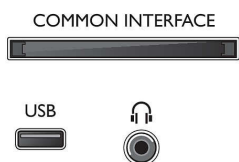

Потужність

- Потужність, що споживається від електромережі: 220–240 В змінного струму, 50/60 Гц
- Температура зовнішнього середовища: від 5 °C до 35 °C
- Споживання електроенергії в режимі очікування: $\leq 0,3$ Вт
- Клас маркування енергоспоживання: A+
- Живлення маркування енергоспоживання ЄС: 18 Вт
- Енергозберігаючі функції: Таймер автоматичного вимикання, Екорежим, Вимикання зображення (для радіо)
- Споживання енергії у режимі вимкнення: $\leq 0,3$
- Річне споживання енергії: 27 кВт год
- Наявність свинцю: Так*
- Вміст ртуті: 0 мг

Акcesуари

- Акcesуари в комплекті: Дистанційне керування, 2 батареї AAA, Шнур живлення, Короткий посібник, Буклет з юридичною інформацією та інформацією з техніки безпеки, Підставка на стіл

Розміри

- Ширина телевізора: 559,65 мм
- Висота телевізора: 335,77 мм
- Глибина телевізора: 54,1 мм
- Вага виробу: 3,22 кг
- Ширина телевізора (з підставкою): 559,65 мм
- Висота телевізора (з підставкою): 352,1 мм

- Глибина телевізора (з підставкою): 110 мм
- Вага виробу (+ підставка): 3.26 кг
- Ширина коробки: 630 мм
- Висота коробки: 425 мм
- Глибина коробки: 112 мм
- Вага з упаковкою: 4,6 кг
- Сумісність із настінним кронштейном: 75 x 75 мм
- Ширина підставки телевізора: 495 мм

Connections

Side