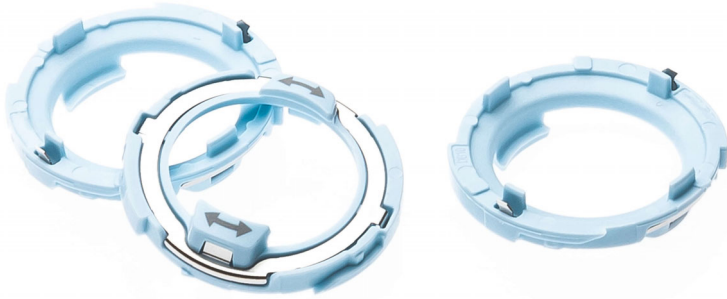

Philips
Anneau de verrouillage
pour tête de rasage

CP1406

Un anneau de verrouillage pour fixer vos têtes de rasage

Remplacement pour l'anneau de verrouillage bleu clair identique

ATTENTION : si votre ancien rasoir Series 7000 ou Series 9000 était équipé d'anneaux de verrouillage orange, les anneaux de verrouillage bleu clair ne conviendront qu'associés à un nouveau support. Nous recommandons de commander la référence CP1410/01 ou CP1407/01 qui contient un support adapté et 3 anneaux de verrouillage.

Pièces de rechange Philips faciles à utiliser

- Prolongez la durée de vie de votre produit avec les pièces détachées Philips.

PHILIPS

Caractéristiques

Pièce remplaçable

- Compatible avec les rasoirs de type :: S7310, S7311, S7320, S7340, S7350, S7360, S7370, S7371, S7510, S7520, S7521, S7522, S7530, S7550, S7560, S7561, S7710, S7720, S7730, S7740, S7780, S7920, S7921, S7980, S8860, S8870, S8880, S8950, S8960, S8980, S9031, S9041, S9051, S9090, S9091, S9111, S9112, S9131, S9151, S9161, S9171, S9181, S9185, S9186, S9211, S9311, S9521, S9531, S9551, S9552, S9711, S9721, S9732, S9733, S9741, S9751, S9781, S9911, SP9820, SP9821, SP9860, SP9861, SP9862, SP9863, SP9880, SW9700, S7910, S7930, S7940, S7950, S7960, S7970, S9071
- Compatible avec les modèles de rasoirs :: S5531, S5532, S5533, S5535, S5536, S5579, S5581, S5582, S5583, S5584, S5585, S5586, S5587, S5588, S5589, S7731, S7732, S7735, S7782, S7783, S7786, S7788, S8050, S9931, S9932, S9933, S9935, S9936, S9938, S9982, S9983, S9985, S9986, S9987
- Adapté aux types de produits: S7930/16, S7960/17, S7970/26, S7310/12, S7370/12, S7510/41, S7910/16, S7940/16, S9031/26, S9041/12, S9041/43, S9112/43, S9151/31, S9151/41, S9161/31, S9171/69, S9211/12, S9211/41, S9521/31, S9521/32, S9531/26, S9711/41, S9911/10, SP9820/12, SP9820/18, SP9821/12, SP9860/13, SP9860/16, SP9861/13, SP9861/16, SP9862/14, SP9863/14, SW6700/14, SW6710/15, SW7700/67