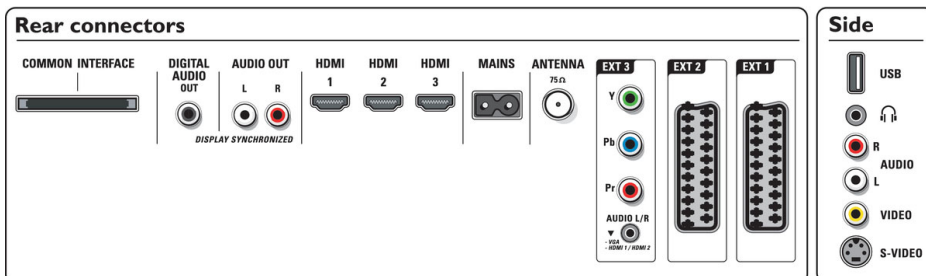

Tuner/Recepție/Transmisie

- Intrare antenă: 75 ohm, coaxial (IEC75)
- Sistem TV: DVB COFDM 2K/8K
- Redare video: NTSC, SECAM, PAL

- DVB: DVB terestru *
- Mărci de tunere: hiperbandă, S-Channel, UHF, VHF

Conectivitate

- Ext 1 SCART: Audio S/D, Intrare/Ieșire CVBS, RGB
- Ext 2 SCART: Audio S/D, Intrare/Ieșire CVBS, RGB
- Ext 3: YPbPr, Intrare audio S/D
- Ext 4: HDMI v1,3
- Ext 5: HDMI v1,3
- Ext 6: HDMI v1,3
- Caracteristici HDMI: Egalizare prin cablu, Cabluri de categoriile 1 și 2, Semnal audio comprimat, Suport pentru formate multifrecvență, Suport format PC, Rezoluții: 720p, 1080i, 1080p
- Conexiuni frontale/laterale: Intrare audio S/D, Intrare CVBS, Ieșire căști, Intrare S-video, USB
- Alte conexiuni: Ieșire audio analogic S/D, Intrare SP/DIF (coaxial), Ieșire SP/DIF (coaxial), Interfață comună

Alimentare

- Temperatură ambientală: 5 °C - 35 °C
- Sursă de alimentare principală: CA 220 - 240 V +/- 10%
- Consum: 293 W
- Consum în stare de repaus: 0,8 W

Accesorii

- Accesorii incluse: Suport rotativ de tip masă, cablu antenă radio

Dimensiuni

- Culoare carcasă: Negru antracit
- Dimensiuni set (L x I x A): 1170 x 736 x 125 mm
- Dimensiuni set cu stativ (I x A): 801 x 297 mm
- Greutate produs: 33,5 kg
- Greutate produs (+ stativ): 38,1 kg
- Dimensiuni carcasă (L x I x A): 1274 x 943 x 331 mm
- Greutate cu ambalaj inclus: 50,3 kg
- Sistem de montare compatibil VESA: 600 x 400 mm

Data apariției 2019-06-26

Versiune: 10.0.15

12 NC: 8670 000 29184
EAN: 87 12581 33022 4

© 2019 Koninklijke Philips N.V.
Toate drepturile rezervate.

Specificațiile pot fi modificate fără preaviz. Mărcile comerciale sunt proprietatea Koninklijke Philips N.V. sau a deținătorilor lor legali.

www.philips.com

* DVB-T, suportat numai în țările selectate