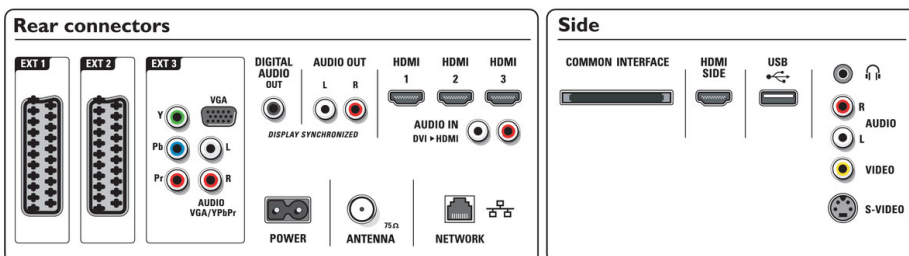

Csatlakoztathatóság

- Ext 1 Scart: Audio B/J, CVBS be, RGB
- Ext 2 Scart: Audio B/J, CVBS be, RGB
- Ext 3: YPbPr, Audió B/J bemenet, VGA PC-bemenet
- Ext 4: HDMI 1.3
- Ext 5: HDMI 1.3
- Ext 6: HDMI 1.3
- EasyLink (HDMI-CEC): Lejátszás egy gombnyomásra, A rendszer hangjának vezérlése, Készenlét
- Elülső/oldalsó csatlakozók: HDMI 1.3, S-video be, CVBS be, Audió B/J bemenet, Fejhallgató kimenet, USB
- PC hálózati kapcsolat: DLNA 1.0 tanúsítvánnyal rendelkezik
- Egyéb csatlakozások: Analóg bal/jobbsó audiókimenet, S/PDIF kimenet (koaxiális), Általános interfész

Kapcsoló

- Környezeti hőmérséklet: 5 °C-tól 35 °C-ig
- Tápellátás: AC 220 - 240 V +/- 10%
- Áramfogyasztás: 328 W
- Áramellátás (Energiatakarékos üzemmód): 243 W
- Készenléti fogyasztás: 0,15 W

Méretek

- Egység méretei (Sz x Ma x Mé): 1300 x 803 x 128 mm
- A készülék méretei állvánnyal (Ma x Mé): 875 x 325 mm
- Tömeg csomagolással együtt: 61,4 kg
- Termék tömege: 40,6 kg
- Termék tömege (+állvány): 50,2 kg
- Doboz méretei (Sz x Ma x Mé): 1422 x 1139 x 375 mm
- Színes készülékház: Fekete üveg dekorfront, fekete hátsó burkolat
- A VESA szabvánnyal kompatibilis: 400 x 400 mm

Tartozékok

- Mellékelt tartozékok: RF antennakábel, Hálózati kábel, Gyors üzembe helyezési útmutató, Felhasználói kézikönyv, Garancialevél, Távezérlő, Elemek a távezérlőhöz

Kiadás dátuma
2019-06-26

Verzió: 5.0.8

12 NC: 8670 000 35092
EAN: 87 12581 37564 5

© 2019 Koninklijke Philips N.V.
Minden jog fenntartva.

A műszaki adatok előzetes figyelmeztetés nélkül változhatnak. Minden védjegy a Koninklijke Philips N.V. céget, vagy az illető jogtulajdonost illeti

www.philips.com