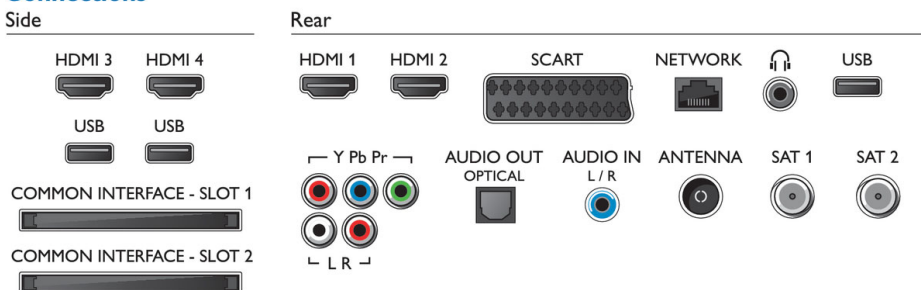

Tjuner / Prijem / Prijenos

- Dvostruki tuner
- Twin Cam (CI+)
- Digitalni televizor: 2x DVB-T/T2/C/S/S2
- Podrška za MPEG: MPEG2, MPEG4
- Reprodukcija videozapisa: NTSC, PAL, SECAM

- Vodič kroz programe*: Elektronički vodič kroz programe za 8 dana
- Indikator jačine signala
- Teletext: 1200 stranica Hypertext-a

Napajanje

- Mrežno napajanje: 220 - 240 V, 50/60 Hz
- Temperatura okoline: 5 °C do 35 °C
- EU energetska oznaka, snaga: 59 W
- Godišnja potrošnja energije: 82 kW/h
- Energetska klasa: A+
- Potrošnja energije u stanju pripravnosti: <0,3 W
- Potrošnja energije isključenog uređaja: < 0,3 W
- Značajke za uštedu energije: Programiranje automatskog isključivanja, Svjetlosni senzor, Slika bez zvuka (za radio)

Dimenzije

- Dimenzije kutije (Š x V x D): 1200 x 825 x 132 mm
- Dimenzije kompleta (Š x V x D): 1068 x 627 x 13 mm
- Dimenzije kompleta s postoljem (Š x V x D): 1105 x 657 x 195 mm
- Masa proizvoda: 13,2 kg
- Masa uređaja (+ postolje): 13,6 kg
- Masa zajedno s ambalažom: 16,6 kg
- Kompatibilan s VESA nosačem za montažu na zid: 200 x 200 mm, preporučuje se THIN 225, ili THIN 245 tvrtke Vogel's*

Dodatna oprema

- Dodatna oprema u kompletu: 2 x 3D Active naočale, Postolje koje se sastoji od bočnih nogara, Daljninski upravljač, 2 AA baterije, Kabel za napajanje, Kratke upute za korisnike, Brošura s pravnim i sigurnosnim informacijama
- Dodatna oprema (opcija): Aktivne naočale PTA509, Aktivne naočale PTA519

Connections

Datum izdavanja
2019-09-19

Verzija: 5.0.2

12 NC: 8670 001 12704
EAN: 87 12581 71346 1

© 2019 Koninklijke Philips N.V.
Sva prava pridržana.

Specifikacije su podložne promjeni bez prethodne obavijesti. Trgovačke marke su u vlasništvu tvrtke Koninklijke Philips N.V. ili njihovih odgovarajućih vlasnika.

www.philips.com

* Aplikacija za udaljeno snimanje tvrtke Philips i vezane funkcije razlikuju se ovisno o modelu televizora i državi, kao i o modelu i operacijskom sustavu pametnog uređaja. Više informacija potražite na web-stranici: www.philips.com/TV.

* Kako biste saznali koje se usluge nude za smart TV aplikacije u vašoj državi, posjetite www.philips.com/TV

* Cloud TV ponuda ovisi o dostupnosti i propisima u državi

* Kompatibilnost ovisi o Wifi Miracast certifikatu i sustavu Android 4.2 ili novijoj verziji. Više informacija potražite u dokumentaciji uređaja.

* USB snimanje vrijedi samo za digitalne kanale, snimanje može biti ograničeno zakonima o zaštiti od kopiranja emitiranog sadržaja (CI+). Mogu vrijediti ograničenja vezana uz državu ili kanal.

* Android, Google Play i drugi znakovi zaštićeni su znakovi tvrtke Google Inc.

* Televizor je kompatibilan s bilo kojim VESA nosačem za montažu na zid od 200 mm x 200 mm. Kako biste postigli optimalan Ambilight doživljaj, preporučujemo da koristite nosač THIN 225 ili THIN 245 tvrtke Vogel's. Više informacija potražite na web-mjestu www.vogels.com

* Roditelji bi trebali nadgledati djecu tijekom gledanja 3D sadržaja kako bi bili sigurni da se kod djece ne pojavljuju spomenuti simptomi. Gledanje 3D sadržaja ne preporučuje se djeci mlađoj od 6 godina jer njihov sustav vida još nije u potpunosti razvijen.

* Televizor podržava DVB prijem za besplatne kanale. Određeni DVB davatelji sadržaja možda nisu podržani. U odjeljku s najčešćim pitanjima na Philips web-mjestu za podršku možete pronaći ažurirani popis. Neki davatelji sadržaja zahtijevaju uvjetni pristup (Conditional Access) i pretplatu. Dodatne informacije zatražite od svog davatelja sadržaja.

* Potrošnja energije izražena u kWh godišnje, na temelju potrošnje energije televizora koji radi 4 sata dnevno 365 dana. Stvarna potrošnja energije ovisit će o načinu korištenja televizora.

* Elektronički vodič kroz programe i stvarna vidljivost (do 8 dana) ovisi o državi i operateru.

* (Philips) kompatibilnost samo s određenim reproduktorima tvrtke Philips.