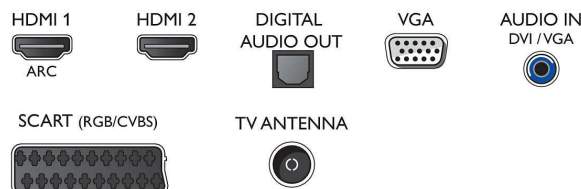

Dois entradas HDMI com EasyLink

Evite confusões de cabos com um cabo HDMI único para transportar sinais de imagem e áudio dos seus dispositivos para o seu televisor. O HDMI utiliza sinais não comprimidos, garantindo a qualidade mais elevada desde a fonte até ao ecrã. Juntamente com o Philips EasyLink, necessitará apenas de um telecomando para efetuar a maioria das operações no seu televisor, DVD, Blu-ray, set top box ou sistema de cinema em casa.

Connections

Side

Rear

Data de publicação
2023-10-31

Versão: 3.3.1

EAN: 87 18863 01135 5

© 2023 Koninklijke Philips N.V.
Todos os direitos reservados.

Todas as especificações estão sujeitas a alterações sem aviso prévio. As marcas comerciais são propriedade de Koninklijke Philips N.V. ou dos respectivos detentores.