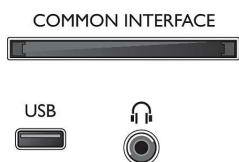

Destaques

Design portátil

Este novo modelo de televisão de ecrã pequeno para casa: 60 cm acompanha os seus amigos favoritos em qualquer lugar. Mantém-no a par da atualidade de qualidade com uma garagem e apresenta também ligadas 46 ligações desportivas e compatível para suporte de parede: 37,79 cm para garantir o suporte para televisão no 37,79 cm de diversão!

Digital Crystal Clear

Para imagens com aspecto natural de qualquer fonte, a Philips criou o Digital Crystal Clear. Independentemente de estar ver as suas séries favoritas, um filme, as notícias ou simplesmente a receber amigos em sua casa, poderá desfrutar de todos os conteúdos com contraste, cor e nitidez óptimos.

Televisor LED Full HD

A qualidade de imagem é importante. Os televisores HD comuns fornecem uma boa qualidade, mas deseja algo mais. Imagine detalhes nítidos combinados com alta luminosidade, contraste incrível e cores autênticas para uma imagem realista.

Dois entradas HDMI com EasyLink

Evite confusões de cabos com um cabo HDMI único para transportar sinais de imagem e áudio dos seus dispositivos para o seu televisor. O HDMI utiliza sinais não comprimidos, garantindo a qualidade mais elevada desde a fonte até ao ecrã. Juntamente com o Philips EasyLink, necessitará apenas de um telecomando para efetuar a maioria das operações no seu televisor, DVD, Blu-ray, set top box ou sistema de cinema em casa.

Connections

Side