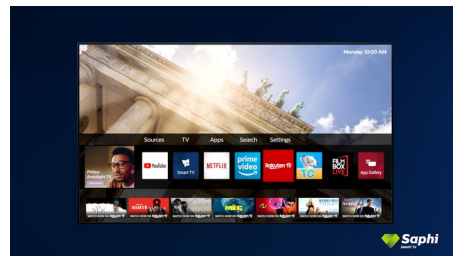

Saphi Smart-TV

SAPHI er et raskt og intuitivt operativsystem som gjør Philips Smart TV-en til en fryd å bruke. Gled deg over flott bildekvalitet og enknappstilgang til en tydelig ikonbasert meny. Bruk TV-en uten problemer, og gå raskt til populære Philips Smart TV-apper, inkludert YouTube, Netflix med mer.