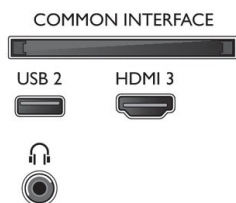

Connections

Side