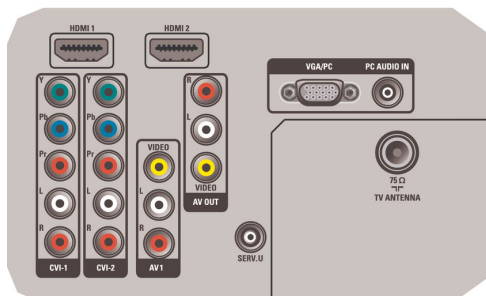

จูนเนอร์/เครื่องรับ/เครื่องส่ง

- อินพุตสายอากาศ: สายเคเบิลโคแอกเชียล 75 โอห์ม (IEC75)
- ระบบ TV: PAL B/G, PAL D/K
- การเล่นวิดีโอ: NTSC, PAL
- คลื่นที่เครื่องรับวิทยุรับได้: Hyperband, S-Channel, UHF, VHF
- จำนวนช่องที่ตั้งไว้ล่วงหน้า: 99

การเชื่อมต่อ

- AV 1: Audio L/R in, YPbPr
- AV 2: Audio L/R in, YPbPr
- AV 3: Audio L/R in, CVBS เข้า
- การเชื่อมต่อด้านหน้าด้านข้าง: HDMI v1.3, S-video

- เข้า, CVBS เข้า, Audio L/R in, ช่องสัญญาณออกของหูฟัง, USB
- การเชื่อมต่ออื่นๆ: สัญญาณออกจากจอภาพ, CVBS, L/R (cinch), PC-in VGA + Audio L/R in
- HDMI 1: HDMI v1.3
- HDMI 2: HDMI v1.3
- EasyLink (HDMI-CEC): เล่นด้วยปุ่มเดียว, EasyLink, รีโมทคอนโทรลทำงานผ่านสิ่งกีดขวางได้, การควบคุมเสียงในระบบ, สแตนด์บายระบบ

กำลังไฟ

- อุณหภูมิแวดล้อม: 5° C ถึง 40° C
- แหล่งจ่ายไฟหลัก: 110-240V; 50-60Hz
- การใช้พลังงาน: 265 วัตต์
- กินไฟขณะสแตนด์บาย: (ทั่วไป) <0.15W

ขนาด

- ขนาดเครื่อง (กว้าง x สูง x ลึก): 1150 x 712 x 88 มม.
- ขนาดเครื่องพร้อมขาตั้ง (กว้าง x สูง x ลึก): 1150 x 762 x 295 มม.
- น้ำหนักรวมบรรจุภัณฑ์: 32 กก.
- น้ำหนักผลิตภัณฑ์: 21 กก.
- น้ำหนักผลิตภัณฑ์ (รวมขาตั้ง): 25 กก.
- ขนาดเครื่อง (กว้าง x สูง x ลึก): 1463 x 871 x 310 มม.
- ใช้กับตัวยึดติดผนังแบบ VESA: 400 x 400 มม.

อุปกรณ์เสริม

- อุปกรณ์เสริมที่มีให้: แทนวางแบบหมุนได้, สายไฟ, คู่มือเริ่มต้นใช้งานอย่างย่อ, คู่มือผู้ใช้, รีโมทคอนโทรล, แบตเตอรี่ AAA x 2
- คู่มือผู้ใช้: อาระบิก, อังกฤษ, ฝรั่งเศส, มาเลย์, ไทย, จีน (ไต้หวัน)

Rear connectors

Side

วันที่ออก 2019-06-28

เวอร์ชัน: 5.4.4

12 NC: 8670 000 51786
EAN: 87 12581 47817 9

© 2019 Koninklijke Philips N.V.
สงวนลิขสิทธิ์

ข้อมูลจำเพาะอาจเปลี่ยนแปลงได้โดยไม่ต้องแจ้งให้ทราบล่วงหน้า เครื่องหมายการค้าเป็นสมบัติของ Koninklijke Philips N.V. หรือเจ้าของรายอื่นๆ

www.philips.com