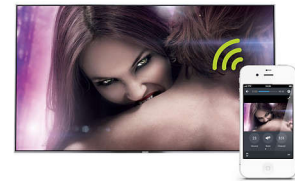

MyRemote*

Controle sua TV Philips diretamente de seu dispositivo Smart. Com o aplicativo MyRemote, nunca foi tão fácil compartilhar conteúdo de seu aparelho Smart em sua TV (SimplyShare) ou ficar atualizado, e tudo isso graças ao Guia de programa de TV.