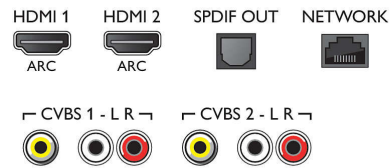

Imagem/tela

- Prop. da imagem: 4:3/16:9
- Medida diagonal da tela (polegadas): 47 polegadas
- Medida diagonal da tela (mm): 119 cm
- Visor: LED Full HD
- Resolução de imagem: 1920 x 1080p
- 3D: 3D passivo
- Brilho: 300 cd/m²
- Aprimoramento de imagens: Pixel Precise HD, Micro Dimming, PMR (Perfect Motion Rate) de 480

Hz

Resoluções de imagem compatíveis

- Entradas do computador: até 1920 x 1080 @60 Hz para computadores
- Entradas de vídeo: 24, 25, 30, 50, 60 Hz, até 1920 x 1080p

Sintonizador/Recepção/Transmissão

- TV Digital: DTVi, DTV

Connections

Side

Rear

Especificações

- Reprodução de vídeo: NTSC, PAL
- Suporte para MPEG: MPEG2, MPEG4

Smart TV

- TV interativa: Ginga
- Guia de programação de TV*: Guia eletrônico de programação de 8 dias
- Aplicativos para SmartTV*: Catch-up TV, Aplicativos on-line, Locadora de filmes online, Navegador de internet de código aberto, YouTube, Netflix, Spotify
- Social TV: Skype, Twitter