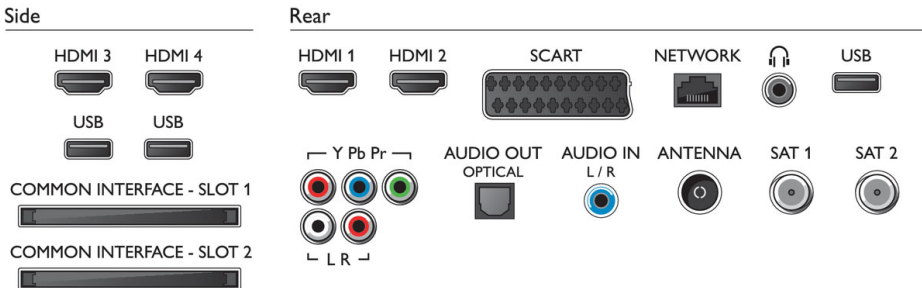

- Tüm HDMI'larda bilgisayar girişleri: 4K Ultra HD 3840x2160'a kadar, 60 Hz'de
- Tüm HDMI'larda video girişleri: 4K Ultra HD 3840x2160p'ye kadar, @ 24, 25, 30, 50, 60 Hz

Tuner/Alım/İletim

- Dijital TV: 2x DVB-T/T2/C/S/S2, Astra HD+ desteği
- MPEG Desteği: MPEG2, MPEG4
- Video Oynatma: NTSC, PAL, SECAM
- TV Program rehberi*: 8 günlük Elektronik Program Rehberi
- Sinyal gücü göstergesi
- Teletext: 1200 sayfa Yardımlı Metin

Güç

- Şebeke elektrliği: AC 220 - 240 V 50/60 Hz
- Ortam sıcaklığı: 5°C - 35°C
- AB Enerji Etiketleme uygun gücü: 216 W
- Yıllık enerji tüketimi: 300 kWh s
- Bekleme modunda güç tüketimi: < 0,3 W
- Kapalı modu güç tüketimi: < 0,3 W
- Güç Tasarrufu Özellikleri: Otomatik kapama zamanlayıcı, Işık sensörü, Görüntü dondurma (radyo için)

Boyutlar

- Kutu boyutları (G x Y x D): 1589 x 1054 x 307 mm
- Set boyutları (G x Y x D): 1495 x 839 x 58 mm
- Stand dahil boyutları ayarla (G x Y x D): 1510 x 904 x 271 mm
- Ürün ağırlığı: 35 kg
- Ürün ağırlığı (+stand): 35,7 kg
- Ambalajla birlikte Ağırlık: 55,2 kg
- VESA duvara monte edilmeye uygun: 400 x 400 mm
- Kaplama (arka): Siyah
- Kaplama (ön): Koyu gri fırçalanmış
- Kaplama (yan): Koyu gri parlak kaplama

Aksesuarlar

- Birlikte verilen aksesuarlar: Kablosuz Subwoofer, 2 x 3D aktif gözlük, Uzaktan Kumanda, 2 x AA Pili, Ayaklı kenar standı, Güç kablosu, Hızlı başlangıç kılavuzu, Yasal bilgiler ve güvenlik broşürü
- İsteğe bağlı aksesuarlar: Aktif gözlük PTA509, Aktif Gözlük PTA519

Connections

Yayın tarihi 2019-09-19

Sürüm: 2.7.2

12 NC: 8670 001 12674
EAN: 87 12581 71320 1

© 2019 Koninklijke Philips N.V.
Tüm hakları saklıdır.

Teknik özellikler üzerinde önceden haber vermeden değişiklik yapılabilir. Ticari markalar, Koninklijke Philips N.V. şirketi veya ilgili kuruluşlara aittir.

www.philips.com

* Philips TV Remote uygulaması ve ilgili işlevler TV modeli ve ülkenin yanı sıra akıllı aygıtın modeli ve İşletim Sistemine göre farklılık gösterir. Daha fazla bilgi için lütfen şu adresi ziyaret edin: www.philips.com/TV.

* İmleç özelliği kullanılan Smart TV Uygulamasına bağlıdır.

* Android Uygulaması teklifleri ülkeden ülkeye farklılık gösterir. Daha fazla bilgi için lütfen ülkenizdeki Google Play Store'u ziyaret edin.

* USB kayıt özelliği sadece dijital kanallarda kullanılabilir, kayıtlar yayın kısıtlamaları uygulanabilir.

* Android, Google Play ve diğer markalar Google Inc. şirketinin ticari markalarıdır.

* Ebeveynler, 3D izleme sırasında çocuklarının yanında bulunmalı ve yukarıda belirtilen rahatsızlıklardan birini yaşamadıklarından emin olmalıdır. 3D izleme, görsel sistemleri tam olarak geliştirmemiş olduğundan 6 yaş altındaki çocuklara önerilmez.

* Bu TV, 'Ücretsiz' yayınlar için DVB alımları destekler. Bazı DVB operatörleri desteklenmeyebilir. Güncel liste Philips destek web sitesinin SSS bölümünde bulunabilir. Bazı operatörler için Koşullu Erişim veya abonelik gerekmektedir. Daha fazla bilgi için operatörünüze başvurun.

* 365 gün boyunca günde 4 saat çalışan bir televizyonun güç tüketimine dayanarak, yıl başına kWh enerji tüketimi. Gerçek enerji tüketimi televizyonun nasıl kullanıldığına göre değişir.

* EPG ve güç görünürlük (8 güne kadar) ülkeye ve operatöre bağlıdır.

* (Philips) yalnızca belirli Philips oyuncakları uyumludur.