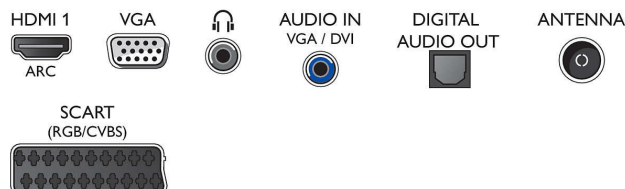

Vermogen

- Netspanning: AC 220 - 240 V 50/60 Hz
- Omgevingstemperatuur: 5 °C tot 35 °C
- Stroomverbruik in stand-bystand: $\leq 0,3\text{ W}$
- Energieklasse: A
- Europees energielabel (vermogen): 24 W
- Functies voor energiebesparing: Timer voor automatisch uitschakelen, Eco-modus, Beeld uit (voor radio)
- Energieverbruik wanneer uitgeschakeld: $\leq 0,3\text{ W}$
- Jaarlijks energieverbruik: 35 kWh

Accessoires

- Meegeleverde accessoires: Afstandsbediening, Tafelstandaard, Voedingskabel, Snelstartgids, Brochure met wettelijk verplichte informatie en veiligheidsgegevens, Garantiekaart

Afmetingen

- Breedte van het apparaat: 550 mm
- Hoogte van het apparaat: 346 mm
- Diepte van het apparaat: 56 mm
- Gewicht van het product: 3,3 kg
- Breedte van het apparaat (met standaard): 550 mm
- Hoogte van het apparaat (met standaard): 387 mm
- Diepte van het apparaat (met standaard): 145 mm
- Gewicht (incl. standaard): 3,5 kg
- Breedte van de doos: 630 mm
- Hoogte van de doos: 420 mm
- Diepte van de doos: 114 mm
- Gewicht (incl. verpakking): 4,85 kg
- Geschikt voor wandmontage: 75 x 75 mm

Connections

Side

Rear

Publicatiedatum
2023-10-23

Versie: 7.0.1

EAN: 87 12581 70848 1

© 2023 Koninklijke Philips N.V.
Alle rechten voorbehouden.

Specificaties kunnen zonder voorafgaande kennisgeving worden gewijzigd. Handelsmerken zijn het eigendom van Koninklijke Philips N.V. en hun respectieve eigenaren.

www.philips.com

* Software-upgrade vereist voor TV pauzeren en opnemen via USB. Ga naar www.philips.com/TV en klik op Ondersteuning voor meer informatie over de software-update.

* Alleen opnemen via USB voor digitale kanalen. Opnamen kunnen worden beperkt door een kopieerbeveiliging (CI+). Voor bepaalde landen en kanalen zijn mogelijk beperkingen van toepassing.

* De TV biedt ondersteuning voor gratis DVB-uitzendingen. Mogelijk worden bepaalde DVB-aanbieders niet ondersteund. Ga voor een recente lijst met aanbieders naar het gedeelte met veelgestelde vragen van de ondersteuningswebsite van Philips. Voor bepaalde aanbieders zijn voorwaarden en een abonnement vereist. Neem voor meer informatie contact op met uw aanbieder.

* Energieverbruik in kWh per jaar, op basis van het stroomverbruik van de televisie als deze 4 uur per dag, 365 dagen per jaar is ingeschakeld. Het werkelijke energieverbruik hangt af van hoe de televisie wordt gebruikt.

* EPG en actuele gegevens (tot 8 dagen) zijn afhankelijk van land en kabelmaatschappij.

* (Philips) alleen compatibel met specifieke Philips-spelers.