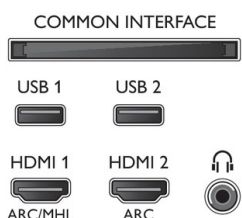

* (Philips) kompatibilnost samo s određenim reproduktorima tvrtke Philips.

Connections

Side

Bottom

Datum izdavanja
2019-09-19

Verzija: 10.0.1

12 NC: 8670 001 51812
EAN: 87 18863 01514 8

© 2019 Koninklijke Philips N.V.
Sva prava pridržana.