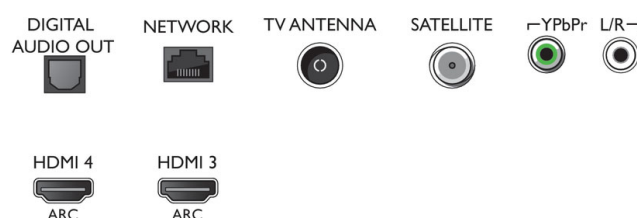

* Ugrađeni Google pomoćnik bit će u sklopu ažuriranja softvera za Android televizore 2018. godine.

* Ponuda igara u oblaku ovisi o dobavljačima igara.

* Funkcionalnost je podložna ugrađenim ChromeCast aplikacijama i pametnim uređajima. Više pojedinih potražite na stranicama ugrađenih ChromeCast proizvoda.

* (Philips) kompatibilnost samo s određenim reproduktorima tvrtke Philips.

Connections

Side

Bottom

Datum izdavanja
2019-09-19

Verzija: 10.0.1

12 NC: 8670 001 51812
EAN: 87 18863 01514 8

© 2019 Koninklijke Philips N.V.
Sva prava pridržana.