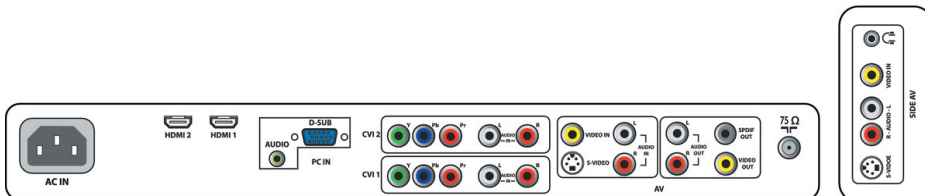

連接

- AV 1: 左 / 右音訊輸入, YPbPr
- AV 2: 左 / 右音訊輸入, YPbPr
- AV 3: 左 / 右音訊輸入, CVBS 輸入, S-Video 輸入
- AV 4: HDMI
- AV 5: HDMI
- 前方 / 側面連接: 左 / 右音訊輸入, CVBS 輸入, 耳筒輸出, S-Video 輸入端子
- 其他連接: 左 / 右類比音訊輸出, 複合影像 (CVBS) 輸出, PC 音效輸入端子, VGA 電腦輸入, S/PDIF 輸出 (同軸)

電源

- 環境溫度: 5 ° C 至 40 ° C
- 電源: 90-264 VAC, 50/60 Hz
- 消耗功率: < 320 W
- 備用模式耗電量: < 2 瓦

配件

- 附配件: 底座, 電源線, 快速入門指南, 用戶手冊, 保用證, 遙控器, 遙控器電池

尺寸

- 彩色機身: 銀色, 特亮黑色
- 機組尺寸 (闊 x 高 x 深): 1149 x 743 x 127.5 mm
- 機器尺寸含機座 (闊 x 高 x 深): 1149 x 801 x 287 mm
- 產品重量: 28.3 kg
- 產品重量 (包括機座): 34.5 kg
- 包裝盒尺寸 (闊 x 高 x 深): 1301 x 869 x 366 mm
- 重量 (含包裝): 43.4 kg
- 兼容 VESA 掛牆安裝: 400 x 200 毫米