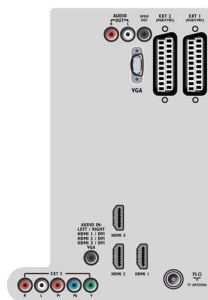

Dane techniczne

Obraz/wyświetlacz

- Format obrazu: Panoramiczny
- Przekątna ekranu (cale): 42 cali
- Przekątna ekranu (cm): 107 cm
- Kolor obudowy: Błyszczące, czarne wykończenie z przodu i czarna obudowa
- Rozdzielczość panelu: 1920 x 1080 pikseli
- Jasność: 500 cd/m²
- Funkcje poprawy obrazu: Pixel Precise HD, Perfect

Natural Motion, Tryb filmowy 3/2 – 2/2 pull down, Filtr grzebieniowy 3D, Funkcja Active Control z czujnikiem oświetlenia, Cyfrowa redukcja szumów (DNR), Dynamiczna poprawa kontrastu, Luminance Transient Improver, Skanowanie progresywne, Redukcja szumów 2D/3D, Ekran LCD 100 Hz

- Typ ekranu: Ekran LCD HD z aktywną matrycą W-UXGA

- Dynamiczny kontrast ekranu: 80 000:1
- Czas reakcji (standardowy): 3 ms
- Kąt widzenia: 176° (poz.) / 176° (pion.)
- Funkcje poprawy ekranu: Ekran z powłoką przeciwodblaskową
- Przetwarzanie kolorów: 4 biliony kolorów (RGB 14 bitów)

Rear connectors