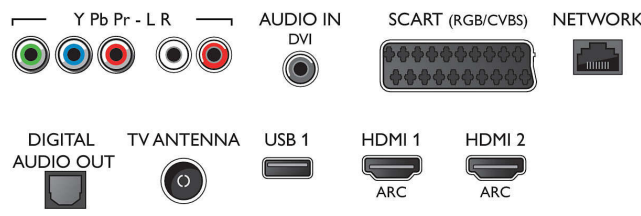

Son

- Puissance de sortie (RMS): 16 W
- Amélioration du son: Clear Sound, Smart Sound, Incredible Surround

Connectivité

- Nombre de connexions HDMI: 4
- Fonctionnalités HDMI: Audio Return Channel (ARC)
- Nombre d'entrées composantes (YPbPr): 1
- EasyLink (HDMI-CEC): Intercommunication de la télécommande, Contrôle audio du système, Mise en veille du système, Lecture 1 pression
- Nombre de prises péritel (RVB/CVBS): 1
- Nombre de ports USB: 3
- Connexion sans fil: Double bande, Wi-Fi 802.11 n 2 x 2, intégré
- Autres connexions: Antenne IEC75, CI+ (Common Interface Plus), Ethernet-LAN RJ-45, Sortie audio numérique (optique), Entrée audio G/D, Entrée audio (DVI), Sortie casque, Connecteur de service, Connecteur satellite

Dimensions

- Largeur de l'appareil: 918 millimètre
- Hauteur de l'appareil: 534 millimètre
- Profondeur de l'appareil: 77 millimètre
- Poids du produit: 7,9 kg
- Largeur appareil (support inclus): 918 millimètre
- Hauteur appareil (support inclus): 598 millimètre
- Profondeur appareil (support inclus): 204 millimètre
- Poids du produit (support compris): 8.2 kg
- Largeur de la boîte: 1004 millimètre
- Hauteur de la boîte: 650 millimètre
- Profondeur de la boîte: 133 millimètre
- Poids (emballage compris): 10,7 kg
- Compatible avec un montage mural: 200 x 200 mm

Connections

Side

Rear

Date de publication
2023-10-21

Version: 6.0.1

EAN: 87 18863 00811 9

© 2023 Koninklijke Philips N.V.
Tous droits réservés.

Les caractéristiques sont sujettes à modification sans préavis. Les marques commerciales sont la propriété de Koninklijke Philips N.V. ou de leurs détenteurs respectifs.