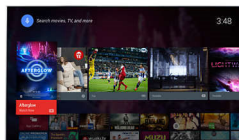

Dual Core + Android

Grâce au système Android installé sur ce téléviseur, la navigation, l'accès aux

applications et la lecture de vidéos sont ultra-rapides, ultra-intuitifs et ultra-ludiques. Le robot Android libère toute la puissance de notre processeur Dual Core, pour des opérations réalisées facilement et rapidement.

Google Play

Google Play™ offre un vaste catalogue de très bons jeux pour tous les âges. Optimisés pour le téléviseur, ils sont aussi beaux qu'amusants. Inutile d'encombrer votre pièce d'une nouvelle console de jeux : une manette de jeu USB universelle vous permet de naviguer et de jouer en toute simplicité.

Cloud Gaming

Cloud Gaming offre un vaste catalogue en ligne de jeux de haute qualité pour tous les âges, tous les goûts et tous les niveaux. Sélectionnez simplement un jeu pour y jouer sur votre téléviseur !

Compatibilité HEVC pour diffusion FHD

La nouvelle norme HEVC intégrée vous permet de bénéficier d'images de qualité supérieure en résolution FHD.