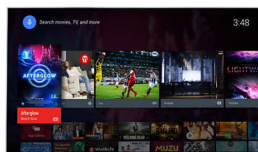

Quad Core + Android

Procesorul Philips Quad Core întâlnește puterea Android pentru a-ți oferi o experiență de joc captivantă. Cu Android pe televizor, vei naviga, vei lansa aplicații și vei reda videoclipuri într-un mod extrem de rapid, de intuitiv și de distractiv.

Google Play

Google Play™ are un catalog bogat de jocuri de calitate superioară pentru toate vârstele. Optimizate pentru a fi utilizate pe televizor, acestea arată la fel de bine pe cât de distractiv este să le joci. și nu este nevoie să îți aglomerezi casa cu încă o consolă de joc; având o comandă universală USB pentru jocuri, te poți juca și poți naviga cu ușurință.

Jocuri în Cloud

Jocurile în Cloud îți oferă un catalog online vast de jocuri de înaltă calitate pentru fiecare vârstă, preferință și nivel de joc. Doar alege un joc și joacă-te pe televizor!

DTS Premium Sound

Boxele de televizor eficiente necesită un motor de procesare puternic, care păstrează puritatea conținutului audio original. DTS Premium Suite a fost conceput pentru a oferi clienților experiența pe care aceștia o așteaptă de la procesarea de sunet de înaltă performanță: surround captivant cu bas profund și bogat, și dialog clar oferit la niveluri maxime și fără fluctuații, întreruperi sau distorsiuni.

Suport Arc cromat și curbat

Inspirat de arhitectură, Philips Arc are un design modern, echilibrat, deschis. Finisajul de crom lustruit de înaltă calitate și efectul elegant de arc adaugă o senzație de stil în orice încăpere.