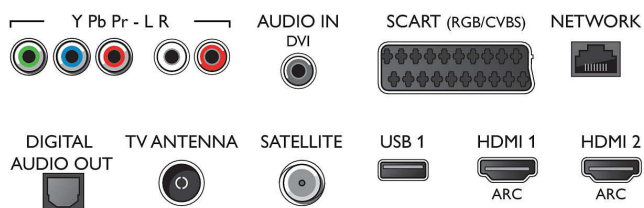

Rezoluție de afișare acceptată

- Intrări pentru computer pe HDMI1/2: până la 4K UHD 3840 x 2160 la 60 Hz
- Intrări pentru computer pe HDMI3/4: până la 4K UHD 3840 x 2160 la 30 Hz, până la FHD 1920 x 1080 la 60 Hz
- Intrări video pe HDMI1/2: până la 4K UHD 3840 x

- 2160 la 60 Hz
- Intrări video pe HDMI3/4: până la FHD 1920 x 1080 la 60 Hz, până la 4K UHD 3840 x 2160 la 30 Hz

Tuner/Recepție/Transmisie

- TV digital: DVB-T/T2/T2-HD/C/S/S2
- Redare video: NTSC, PAL, SECAM
- Acceptă MPEG: MPEG2, MPEG4
- Ghid de programe TV*: Ghid electronic de programe (8 zile)
- Indicator putere semnal

Connections

Side

Rear

Specificații

- Teletext: Hipertext - 1000 pagini
- Accepță HEVC

Android TV

- OS: Android™ 6.0 (Marshmallow)
- Aplicații preinstalate: Filme Google Play*, Muzică Google Play*, Căutare Google, YouTube
- Dimensiune memorie (Flash): extensibil prin stocare USB, 16 GB*