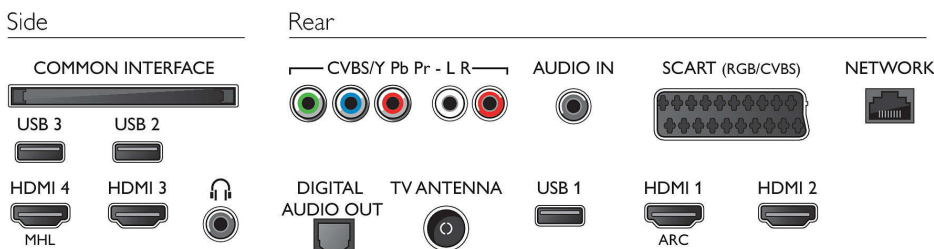

Tápellátás

- Hálózati tápellátás: 220–240 V AC, 50/60 Hz
- Környezeti hőmérséklet: 5 °C-tól 35 °C-ig
- Fogyasztás készenléti üzemmódban: $0,3$ W
- Energiacímke-osztály: A++
- EU energiacímke szerinti teljesítmény: 80 W
- Energiamegtakarítási funkciók: Automatikusan kikapcsoló időzítő, Kép némítása (rádióhoz)
- Energiafogyasztás kikapcsoló módban: 0,3 W
- Éves energiafogyasztás: 117 kWh
- Ólomtartalom: Igen*
- Higanytartalom: 0 mg

Tartozékok

- Mellékelt tartozékok: Távvezérlő, Hálózati tápkábel, Gyors üzembe helyezési útmutató, Jogi és biztonsági broszúra, Asztali állvány, 2 db AAA elem

Szín és felület

- TV elülső rész: Fekete magassfényű

Méretetek

- Készülék szélessége: 1457,9 mm
- Készülék magassága: 849,3 mm
- Készülék mélysége: 89,5 mm
- Termék tömege: 23,5 kg
- Készülék szélessége (állvánnyal együtt): 1565,35 mm
- Készülék magassága (állvánnyal együtt): 907,4 mm
- Készülék mélysége (állvánnyal együtt): 259 mm
- Termék tömege (+állvány): 24 kg
- Doboz szélessége: 1598 mm
- Doboz magassága: 980 mm
- Doboz mélysége: 200 mm
- Tömeg, a csomagolással együtt: 32 kg
- Fali tartóval kompatibilis: 400 x 200 mm
- TV-állvány szélessége: 1565,35 mm

Connections

Kiadás dátuma
2023-10-23

Verzió: 10.1.1

EAN: 87 18863 01062 4

© 2023 Koninklijke Philips N.V.
Minden jog fenntartva.

A műszaki adatok előzetes figyelmeztetés nélkül változhatnak. Minden védjegy a Koninklijke Philips N.V. céget, vagy az illető jogtulajdonost illeti

www.philips.com

- Az elektronikus műsorfüzet (EPG) és a tényleges megtekinthetőség (legfeljebb 8 napig) ország- és szolgáltatásfüggő.
- Éves energiafogyasztás kWh-ban - a televízió 365 napon át tartó, napi 4 órányi működtetéséhez szükséges áramfogyasztást alapul véve. A tényleges energiafogyasztás a televízió használati módjától függ.
- Az eszköz alkalmas a magyarországi földfelszíni, szabad hozzáférésű digitális televíziós műsorszórás vételére.
- (Philips) csak adott Philips lejátszó készülékkel kompatibilis.
- A Philips TV Remote alkalmazás és a kapcsolódó funkciók a TV-típusok, szolgáltatók és országok, valamint az intelligens készülékek és operációs rendszerek függvényében változhatnak. További részletek: www.philips.com/TVRemoteapp.
- A Smart TV alkalmazás-kínálat TV-típusonként és országonként változik. További részletek: www.philips.com/smarttv.
- USB felvétel csak digitális csatornákról készíthető, és előfordulhat, hogy a felvételeket korlátozza a műsorszórás másolásvédelme (CI+). Az egyes országokra és csatornákra eltérő korlátozások vonatkozhatnak.
- A csatlakoztathatóság a WiFi Miracast tanúsítványú Android 4.2 vagy későbbi rendszer függvénye. További részletekért tanulmányozza készüléke dokumentációját.