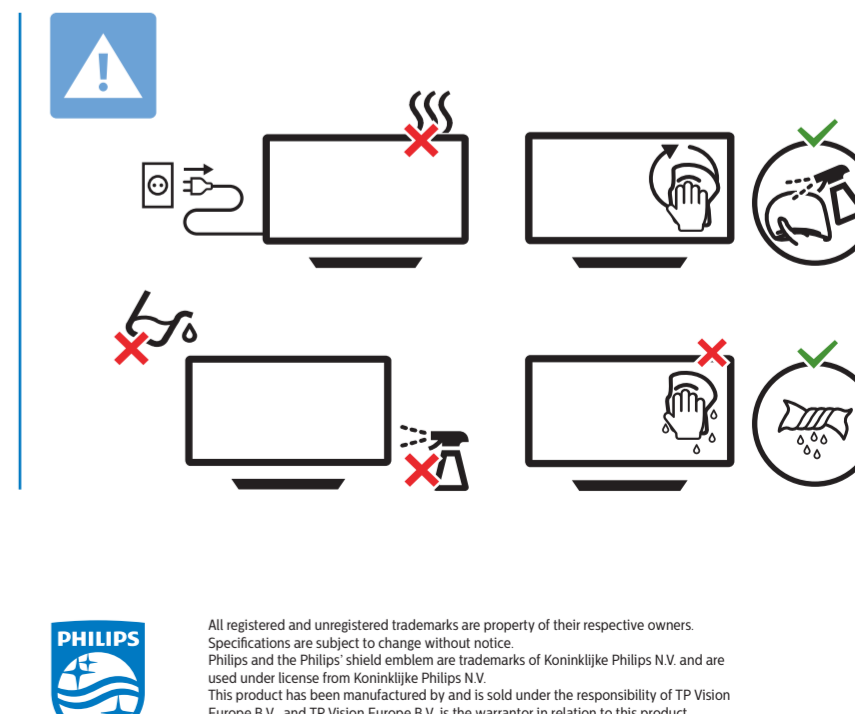

English Read the safety instructions.
Português Leia as instruções de segurança.

PRODUZIDO NO
POLO INDUSTRIAL
DE MANAUS
CONHEÇA A AMAZÔNIA
IMPRESSO NA CHINA

Registre seu produto e obtenha suporte em
www.philips.com/TVsupport