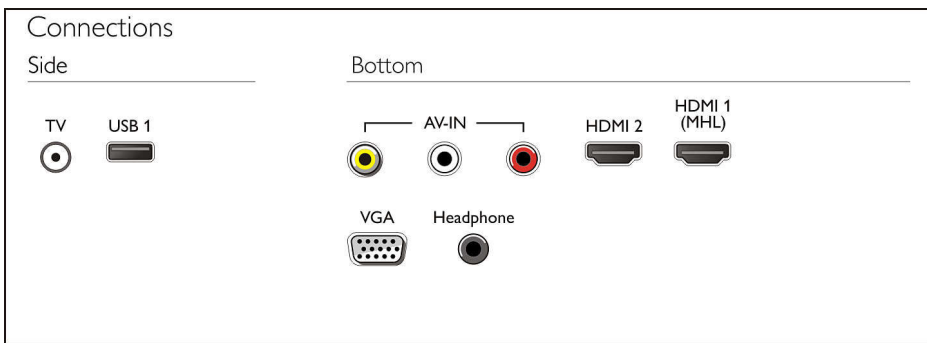

วันที่ออก 2023-10-23

เวอร์ชัน: 5.1.1

EAN: 87 18863 01386 1

© 2023 Koninklijke Philips N.V. สงวนลิขสิทธิ์

ข้อมูลจำเพาะอาจเปลี่ยนแปลงได้โดยไม่ต้องแจ้งให้ทราบล่วงหน้า เครื่องหมายการค้าเป็นสมบัติของ Koninklijke Philips N.V. หรือเจ้าของรายอื่นๆ

www.philips.com

* EPG และภาพที่เห็นได้จริง (นานถึง 8 วัน) ขึ้นอยู่กับประเทศและผู้ให้บริการ
* ทีวีรองรับสัญญาณ DVB สำหรับการแพร่ภาพ ที่สามารถให้บริการฟรี อาจไม่รองรับผู้ให้บริการ DVB เฉพาะ สามารถดูข้อมูลล่าสุดได้ในส่วนคำถามที่พบบ่อยของเว็บไซต์ฝ่ายสนับสนุนของ Philips สำหรับผู้ให้บริการบางรายต้องมี Conditional Access และการสมัครเป็นสมาชิก สำหรับข้อมูลเพิ่มเติม โปรดติดต่อผู้ให้บริการของคุณ
* (Philips) สามารถใช้งานได้กับอุปกรณ์ Philips Player ที่ระบุเท่านั้น