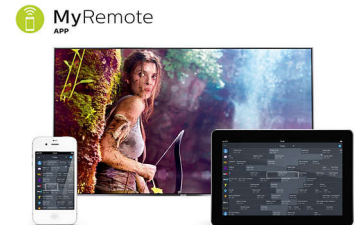

„MyRemote“*

Valdykite „Philips“ televizorių savo išmanioju įrenginiu. Naudodamiesi „MyRemote“ programa galite lengvai peržiūrėti išmaniojo įrenginio turinį televizoriuje („SimplyShare“), perkelti skaitmeninės televizijos transliacijas į planšetinį kompiuterį („Wi-Fi Smart Screen“) arba, naudodamiesi televizijos programų vedliu, galite žiūrėti naujausias laidas.