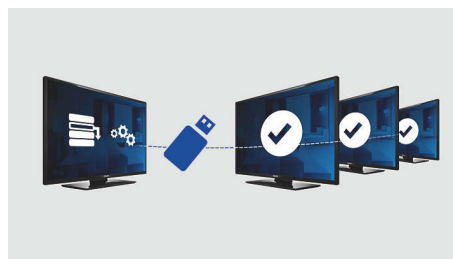

hotelowych. Aby ułatwić gościom obsługę, wyposażono go w podstawowe przyciski i funkcje o wygodnym układzie. Ponadto większość pilotów hotelowych zabezpieczonych jest przed kradzieżą baterii, co pozytywnie wpływa na codzienną pracę hotelu.

Wejście PC

Dzięki wejściu PC możesz podłączyć telewizor do komputera i używać go jako monitora.

Klonowanie ustawień przez złącze USB

Umożliwia proste kopiowanie wszystkich zaprogramowanych kanałów i ustawień z jednego telewizora do innych w czasie krótszym niż 1 minuta. Funkcja ta zapewnia jednakowe ustawienia w różnych telewizorach oraz znacznie skraca czas i koszty instalacji.