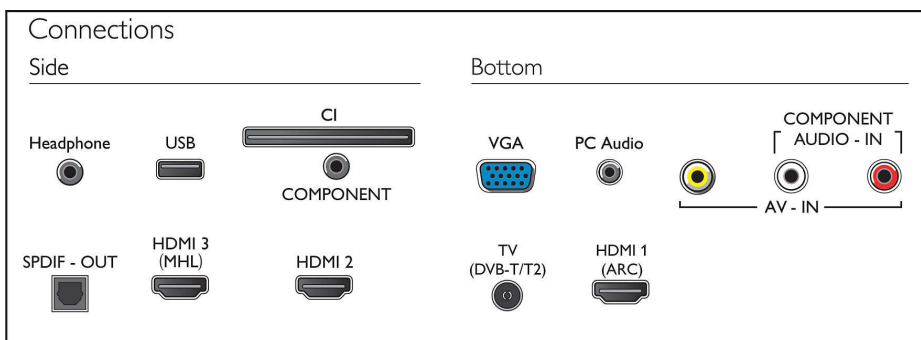

Lyd

- Udgangseffekt (RMS): 16 W
- Lydforbedring: Incredible Surround

Tilslutningsmuligheder

- Antal HDMI-tilslutninger: 3
- Antal komponenter i (YPbPr): 1
- EasyLink (HDMI-CEC): Fjernbetjenings-pass-through, System-lydkontrol, System-standby, Afspilning med ét tryk
- Antal USB-stik: 1
- Antal CVBS-tilslutninger: 1
- Andre tilslutninger: Common Interface Plus (CI+), Digital lydudgang (optisk), Hovedtelefonudgang, Antenne IEC75, PC-indgang VGA + lydindgang L/R, PC-lydindgang (3,5 mm)

Tilbehør

- Medfølgende tilbehør: Fjernbetjening, 2 x AAA batterier, Bordstand, Netledning, Lynhåndbog, Brochure med oplysninger om juridiske forhold og sikkerhed, Garantibevis

Mål

- Bredde: 732 mm
- Højde: 430 mm
- Dybde: 72 mm
- Produktvægt: 4,2 kg
- Bredde (med stand): 732 mm
- Højde (med stand): 472 mm
- Dybde (med stand): 183 mm
- Produktvægt (+ stand): 4,5 kg
- Bredde (emballage): 835 mm
- Højde (emballage): 514 mm
- Dybde (emballage): 140 mm
- Vægt inkl. emballage: 6 kg
- Kan monteres på en væg: 200 × 100 mm