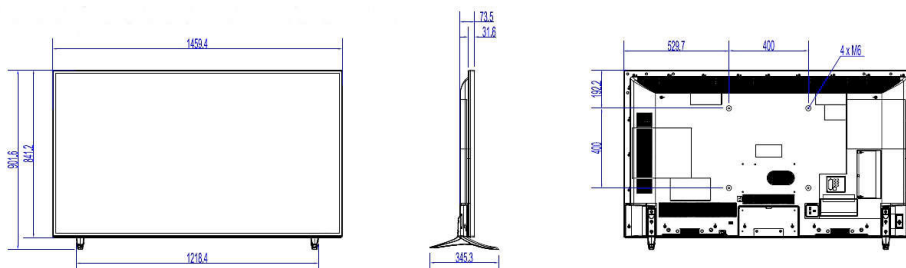

Peningkatan Konektivitas

- EasyLink (HDMI CEC): Pemutaran satu sentuhan, Sistem Siaga, RC pass-through

Desain

- Warna: Hitam

Dimensi

- Lebar Set: 1459 milimeter
- Tinggi Set: 841 milimeter
- Kedalaman Set: 73,5 milimeter
- Berat produk: 23,5 kg
- Lebar set (plus dudukan): 1459 milimeter
- Tinggi Set (berdiri): 902 milimeter
- Kedalaman set (plus dudukan): 345 milimeter
- Berat produk (+dudukan): 24.1 kg
- Kompatibel untuk pemasangan dinding: M6, 400 x 400 mm