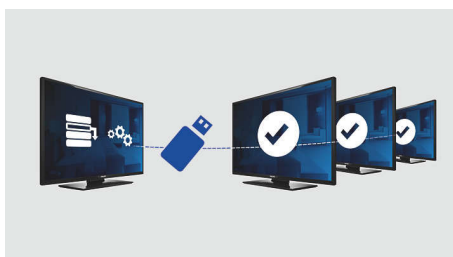

Kloning USB

Menyediakan kemampuan untuk menyalin semua pengaturan program dan program

saluran dengan mudah dari satu TV ke set TV lainnya dalam kurang dari 1 menit. Fitur ini memastikan keseragaman antar set TV serta mengurangi waktu dan biaya instalasi secara signifikan.

Editor saluran offline

Editor saluran offline untuk mengedit daftar saluran di PC